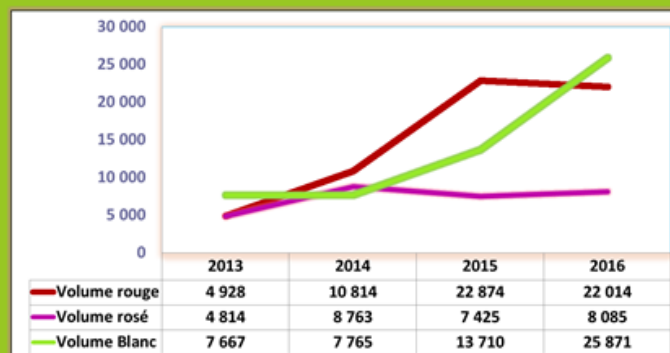

## IGP Atlantique Volumes revendiqués

Syndicat des Producteurs de Vin de Pays de l'Atlantique

## IGP Atlantique Volumes revendiqués par couleur

Syndicat des Producteurs de Vin de Pays de l'Atlantique