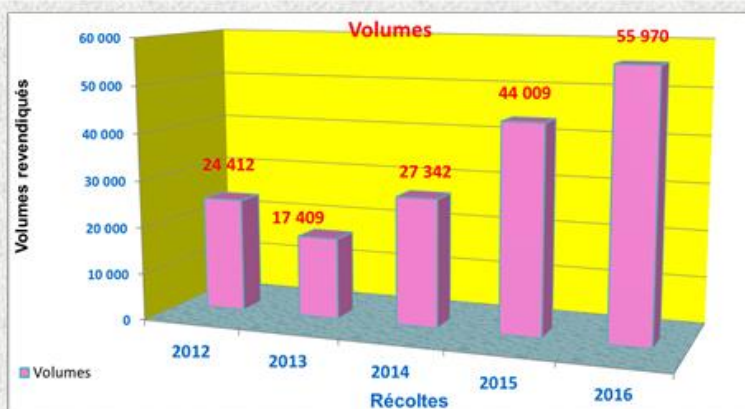

## IGP Atlantique Volumes revendiqués

Syndicat des Producteurs de Vin de Pays de l'Atlantique

## IGP Atlantique Volumes revendiqués par couleur

Syndicat des Producteurs de Vin de Pays de l'Atlantique

## Revendications récolte campagne 2016/2017 (en hl) Vin de Pays de l'Atlantique

(au 30/09/2017)

Départements	Blanc	Rouge	Rosé	Total
Départements 16 + 17	3577	143	691	4411
Département 24	183	1564	104	1851
Département 33	20387	18503	6891	45781
Département 47	1724	1804	399	3927
<b>Total</b>	<b>25871</b>	<b>22014</b>	<b>8085</b>	<b>55970</b>