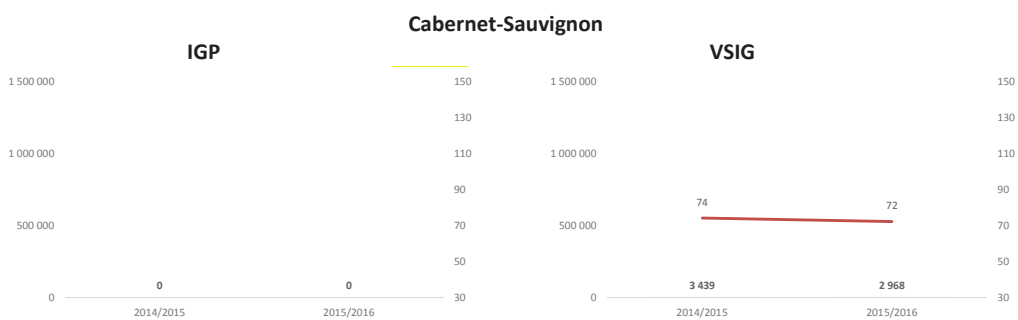

Blancs

SUD OUEST du 01.08.15 au 31.12.15

Toutes couleurs

Rouges

Rosés

Blancs

**Marché vrac des cépages TOUTES REGIONS du 01.08.15 au 31.12.15**

**Marché vrac des cépages TOUTES REGIONS du 01.08.15 au 31.12.15 (suite)**

**Marché vrac des cépages TOUTES REGIONS du 01.08.15 au 31.12.15 (suite)**

**Marché vrac des cépages TOUTES REGIONS du 01.08.15 au 31.12.15 (suite)**

**Marché vrac des cépages VAL DE LOIRE du 01.08.15 au 31.12.15**

**Marché vrac des cépages VAL DE LOIRE du 01.08.15 au 31.12.15 (suite)**

**Marché vrac des cépages AQUITAINE-CHARENTE du 01.08.15 au 31.12.15**

**Marché vrac des cépages AQUITAINE-CHARENTE du 01.08.15 au 31.12.15 (suite)**