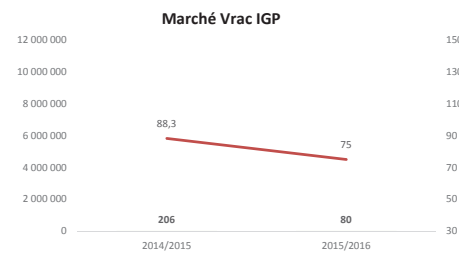

### BILAN IGP AU 31 décembre 2015 - DRM au 31/07/2015

TOUTES REGIONS du 01.08.15 au 31.12.15

**Millésime 2015**  
**Toutes couleurs**

**Rouges**

**Rosés**

**Blancs**

**Toutes couleurs**

**Rouges**

**Rosés**

**Blancs**

AQUITAINE du 01.08.15 au 31.12.15

Toutes couleurs

Rouges

Rosés

Blancs

LANGUEDOC ROUSSILLON du 01.08.15 au 31.12.15

Toutes couleurs

Rouges

Rosés

Blancs

SUD EST du 01.08.15 au 31.12.15

Toutes couleurs

Rouges

Rosés

Blancs

SUD OUEST du 01.08.15 au 31.12.15

Toutes couleurs

Rouges

Rosés

Blancs

**Marché vrac des cépages TOUTES REGIONS du 01.08.15 au 31.12.15**

**Marché vrac des cépages TOUTES REGIONS du 01.08.15 au 31.12.15 (suite)**