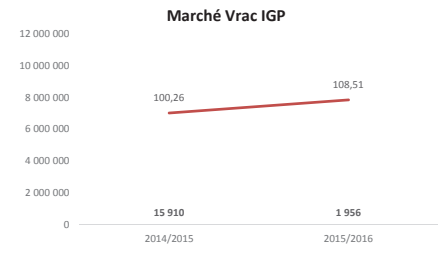

Toutes couleurs

Rouges

Rosés

Blancs

SUD EST du 01.08.15 au 31.12.15

Toutes couleurs

Rouges

Rosés

Blancs

SUD OUEST du 01.08.15 au 31.12.15

Toutes couleurs

Rouges

Rosés

Blancs

**Marché vrac des cépages TOUTES REGIONS du 01.08.15 au 31.12.15**

**Marché vrac des cépages TOUTES REGIONS du 01.08.15 au 31.12.15 (suite)**

**Marché vrac des cépages TOUTES REGIONS du 01.08.15 au 31.12.15 (suite)**

**Marché vrac des cépages TOUTES REGIONS du 01.08.15 au 31.12.15 (suite)**

**Marché vrac des cépages VAL DE LOIRE du 01.08.15 au 31.12.15**