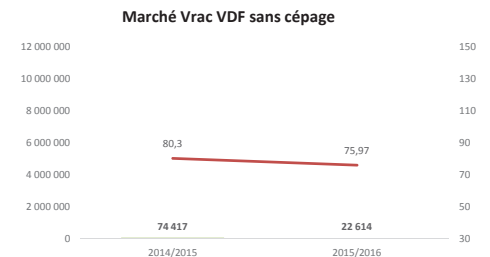

Toutes couleurs

Rouges

Rosés

Blancs

SUD EST du 01.08.15 au 31.12.15

Toutes couleurs

Rouges

Rosés

Blancs

SUD OUEST du 01.08.15 au 31.12.15

Toutes couleurs

Rouges

Rosés

Blancs

**Marché vrac des cépages TOUTES REGIONS du 01.08.15 au 31.12.15**

**Marché vrac des cépages TOUTES REGIONS du 01.08.15 au 31.12.15 (suite)**

**Marché vrac des cépages TOUTES REGIONS du 01.08.15 au 31.12.15 (suite)**

**Marché vrac des cépages TOUTES REGIONS du 01.08.15 au 31.12.15 (suite)**

**Marché vrac des cépages VAL DE LOIRE du 01.08.15 au 31.12.15**