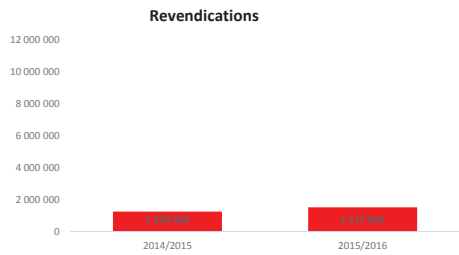

**Rosés**

**Blancs**

AQUITAINE du 01.08.15 au 31.12.15

Toutes couleurs

Rouges

Rosés

Blancs

LANGUEDOC ROUSSILLON du 01.08.15 au 31.12.15

Toutes couleurs

Rouges

Rosés

Blancs

SUD EST du 01.08.15 au 31.12.15

Toutes couleurs

Rouges

Rosés

Blancs

SUD OUEST du 01.08.15 au 31.12.15

Toutes couleurs

Rouges

Rosés

Blancs

**Marché vrac des cépages TOUTES REGIONS du 01.08.15 au 31.12.15**

**Marché vrac des cépages TOUTES REGIONS du 01.08.15 au 31.12.15 (suite)**