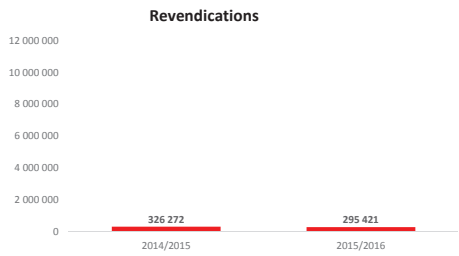

Toutes couleurs

Rouges

Rosés

Blancs

SUD EST du 01.08.15 au 31.12.15

Toutes couleurs

Rouges

Rosés

Blancs

SUD OUEST du 01.08.15 au 31.12.15

Toutes couleurs

Rouges

Rosés

Blancs

**Marché vrac des cépages TOUTES REGIONS du 01.08.15 au 31.12.15**

**Marché vrac des cépages TOUTES REGIONS du 01.08.15 au 31.12.15 (suite)**

**Marché vrac des cépages TOUTES REGIONS du 01.08.15 au 31.12.15 (suite)**

**Marché vrac des cépages TOUTES REGIONS du 01.08.15 au 31.12.15 (suite)**

**Marché vrac des cépages VAL DE LOIRE du 01.08.15 au 31.12.15**