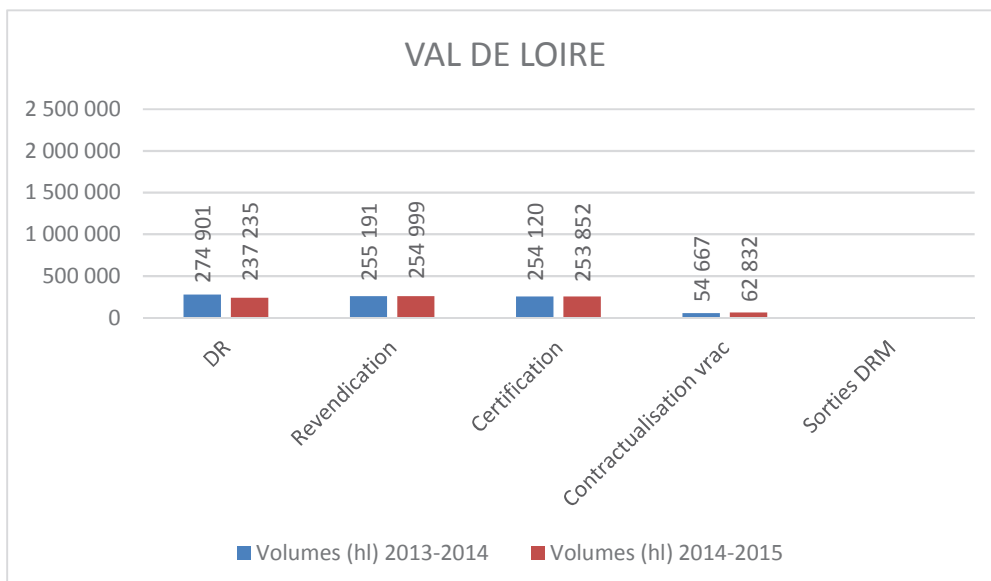

MILLESIME 2014

BILAN IGP AU 31 décembre 2015 - DRM au 31/07/2015