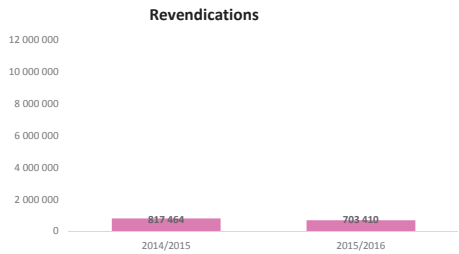

Toutes couleurs

Rouges

Rosés

Blancs

SUD EST du 01.08.15 au 31.12.15

Toutes couleurs

Rouges

Rosés

Blancs

SUD OUEST du 01.08.15 au 31.12.15

Toutes couleurs

Rouges

Rosés

Blancs

**Marché vrac des cépages TOUTES REGIONS du 01.08.15 au 31.12.15**

**Marché vrac des cépages TOUTES REGIONS du 01.08.15 au 31.12.15 (suite)**

**Marché vrac des cépages TOUTES REGIONS du 01.08.15 au 31.12.15 (suite)**

**Marché vrac des cépages TOUTES REGIONS du 01.08.15 au 31.12.15 (suite)**

**Marché vrac des cépages VAL DE LOIRE du 01.08.15 au 31.12.15**