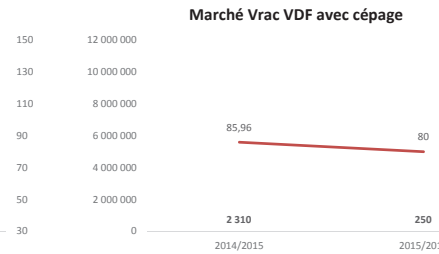

Toutes couleurs

Rouges

Rosés

Blancs

SUD EST du 01.08.15 au 31.12.15

Toutes couleurs

Rouges

Rosés

Blancs

SUD OUEST du 01.08.15 au 31.12.15

Toutes couleurs

Rouges

Rosés

Blancs

**Marché vrac des cépages TOUTES REGIONS du 01.08.15 au 31.12.15**

**Marché vrac des cépages TOUTES REGIONS du 01.08.15 au 31.12.15 (suite)**

**Marché vrac des cépages TOUTES REGIONS du 01.08.15 au 31.12.15 (suite)**

**Marché vrac des cépages TOUTES REGIONS du 01.08.15 au 31.12.15 (suite)**

**Marché vrac des cépages VAL DE LOIRE du 01.08.15 au 31.12.15**