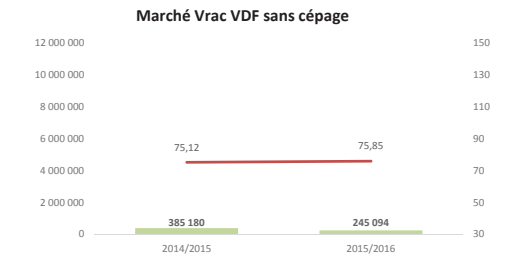

### BILAN IGP AU 31 décembre 2015 - DRM au 31/07/2015

TOUTES REGIONS du 01.08.15 au 31.12.15

**Millésime 2015**  
**Toutes couleurs**

**Rouges**

**Rosés**

**Blancs**

**Toutes couleurs**

**Rouges**

**Rosés**

**Blancs**

AQUITAINE du 01.08.15 au 31.12.15

Toutes couleurs

Rouges

Rosés

Blancs

LANGUEDOC ROUSSILLON du 01.08.15 au 31.12.15

Toutes couleurs

Rouges

Rosés

Blancs

SUD EST du 01.08.15 au 31.12.15

Toutes couleurs

Rouges

Rosés

Blancs

SUD OUEST du 01.08.15 au 31.12.15

Toutes couleurs

Rouges

Rosés

Blancs

**Marché vrac des cépages TOUTES REGIONS du 01.08.15 au 31.12.15**

**Marché vrac des cépages TOUTES REGIONS du 01.08.15 au 31.12.15 (suite)**