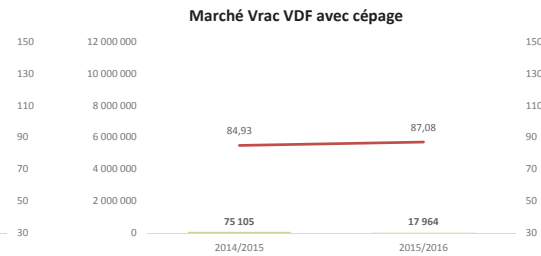

### BILAN IGP AU 31 décembre 2015 - DRM au 31/07/2015

TOUTES REGIONS du 01.08.15 au 31.12.15

**Millésime 2015**  
**Toutes couleurs**

**Rouges**

**Rosés**

**Blancs**

**Toutes couleurs**

**Rouges**

**Rosés**

**Blancs**

AQUITAINE du 01.08.15 au 31.12.15

Toutes couleurs

Rouges

Rosés

Blancs

LANGUEDOC ROUSSILLON du 01.08.15 au 31.12.15

Toutes couleurs

Rouges

Rosés

Blancs

SUD EST du 01.08.15 au 31.12.15

Toutes couleurs

Rouges

Rosés

Blancs

SUD OUEST du 01.08.15 au 31.12.15

Toutes couleurs

Rouges

Rosés

Blancs

**Marché vrac des cépages TOUTES REGIONS du 01.08.15 au 31.12.15**

**Marché vrac des cépages TOUTES REGIONS du 01.08.15 au 31.12.15 (suite)**