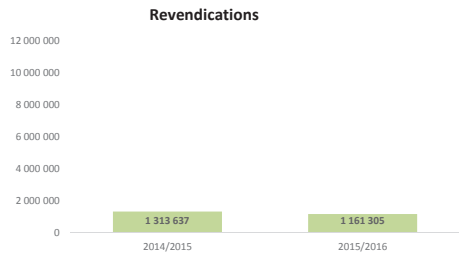

Toutes couleurs

Rouges

Rosés

Blancs

SUD EST du 01.08.15 au 31.12.15

Toutes couleurs

Rouges

Rosés

Blancs

SUD OUEST du 01.08.15 au 31.12.15

Toutes couleurs

Rouges

Rosés

Blancs

**Marché vrac des cépages TOUTES REGIONS du 01.08.15 au 31.12.15**

**Marché vrac des cépages TOUTES REGIONS du 01.08.15 au 31.12.15 (suite)**

**Marché vrac des cépages TOUTES REGIONS du 01.08.15 au 31.12.15 (suite)**

**Marché vrac des cépages TOUTES REGIONS du 01.08.15 au 31.12.15 (suite)**

**Marché vrac des cépages VAL DE LOIRE du 01.08.15 au 31.12.15**