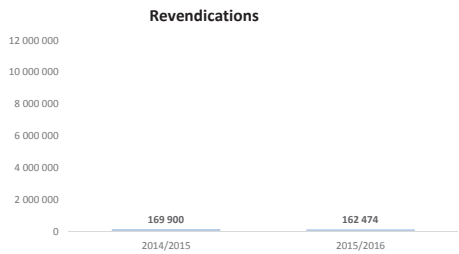

Toutes couleurs

Rouges

Rosés

Blancs

SUD EST du 01.08.15 au 31.12.15

Toutes couleurs

Rouges

Rosés

Blancs

SUD OUEST du 01.08.15 au 31.12.15

Toutes couleurs

Rouges

Rosés

Blancs

**Marché vrac des cépages TOUTES REGIONS du 01.08.15 au 31.12.15**

**Marché vrac des cépages TOUTES REGIONS du 01.08.15 au 31.12.15 (suite)**

**Marché vrac des cépages TOUTES REGIONS du 01.08.15 au 31.12.15 (suite)**

**Marché vrac des cépages TOUTES REGIONS du 01.08.15 au 31.12.15 (suite)**

**Marché vrac des cépages VAL DE LOIRE du 01.08.15 au 31.12.15**