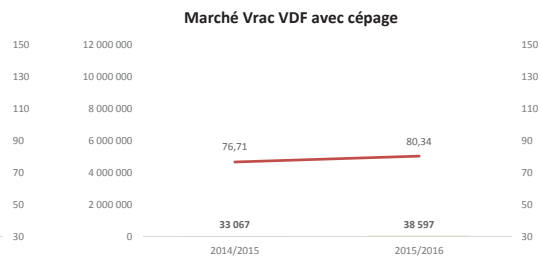

### BILAN IGP AU 31 décembre 2015 - DRM au 31/07/2015

TOUTES REGIONS du 01.08.15 au 31.12.15

**Millésime 2015**  
**Toutes couleurs**

**Rouges**

**Rosés**

**Blancs**

**Toutes couleurs**

**Rouges**

**Rosés**

**Blancs**

AQUITAINE du 01.08.15 au 31.12.15

Toutes couleurs

Rouges

Rosés

Blancs

LANGUEDOC ROUSSILLON du 01.08.15 au 31.12.15

Toutes couleurs

Rouges

Rosés

Blancs

SUD EST du 01.08.15 au 31.12.15

Toutes couleurs

Rouges

Rosés

Blancs

SUD OUEST du 01.08.15 au 31.12.15

Toutes couleurs

Rouges

Rosés

Blancs

**Marché vrac des cépages TOUTES REGIONS du 01.08.15 au 31.12.15**

**Marché vrac des cépages TOUTES REGIONS du 01.08.15 au 31.12.15 (suite)**