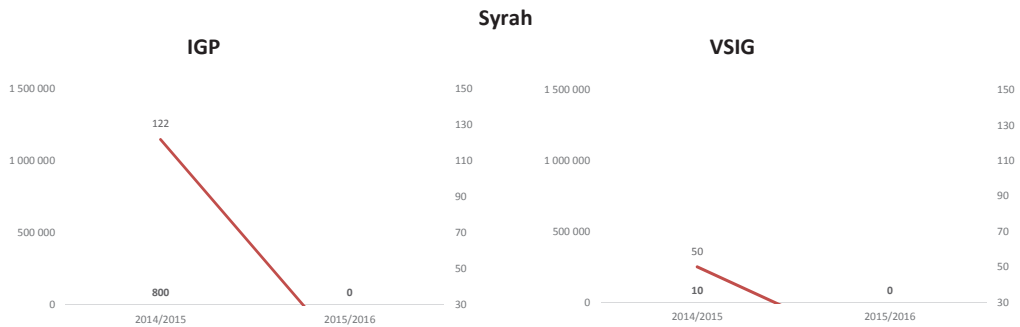

**Marché vrac des cépages VAL DE LOIRE du 01.08.15 au 31.12.15 (suite)**

**Marché vrac des cépages AQUITAINE-CHARENTE du 01.08.15 au 31.12.15**

**Marché vrac des cépages AQUITAINE-CHARENTE du 01.08.15 au 31.12.15 (suite)**

**Marché vrac des cépages SUD-OUEST du 01.08.15 au 31.12.15**

**Marché vrac des cépages SUD-OUEST du 01.08.15 au 31.12.15 (suite)**

**Marché vrac des cépages LANGUEDOC-ROUSSILLON du 01.08.15 au 31.12.15**

**Marché vrac des cépages LANGUEDOC-ROUSSILLON du 01.08.15 au 31.12.15 (suite)**

**Marché vrac des cépages SUD-EST du 01.08.15 au 31.12.15**

**Marché vrac des cépages SUD-EST du 01.08.15 au 31.12.15 (suite)**