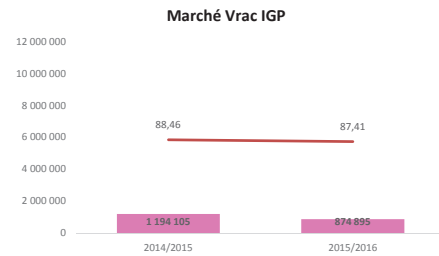

### BILAN IGP AU 31 décembre 2015 - DRM au 31/07/2015

TOUTES REGIONS du 01.08.15 au 31.12.15

**Millésime 2015**  
**Toutes couleurs**

**Rouges**

**Rosés**

**Blancs**

**Toutes couleurs**

**Rouges**

**Rosés**

**Blancs**

AQUITAINE du 01.08.15 au 31.12.15

Toutes couleurs

Rouges

Rosés

Blancs

LANGUEDOC ROUSSILLON du 01.08.15 au 31.12.15

Toutes couleurs

Rouges

Rosés

Blancs

SUD EST du 01.08.15 au 31.12.15

Toutes couleurs

Rouges

Rosés

Blancs

SUD OUEST du 01.08.15 au 31.12.15

Toutes couleurs

Rouges

Rosés

Blancs

**Marché vrac des cépages TOUTES REGIONS du 01.08.15 au 31.12.15**

**Marché vrac des cépages TOUTES REGIONS du 01.08.15 au 31.12.15 (suite)**