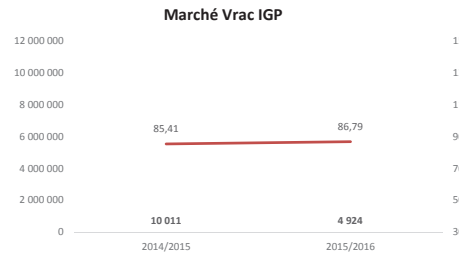

Blancs

SUD OUEST du 01.08.15 au 31.12.15

Toutes couleurs

Rouges

Rosés

Blancs

**Marché vrac des cépages TOUTES REGIONS du 01.08.15 au 31.12.15**

**Marché vrac des cépages TOUTES REGIONS du 01.08.15 au 31.12.15 (suite)**

**Marché vrac des cépages TOUTES REGIONS du 01.08.15 au 31.12.15 (suite)**

**Marché vrac des cépages TOUTES REGIONS du 01.08.15 au 31.12.15 (suite)**

**Marché vrac des cépages VAL DE LOIRE du 01.08.15 au 31.12.15**