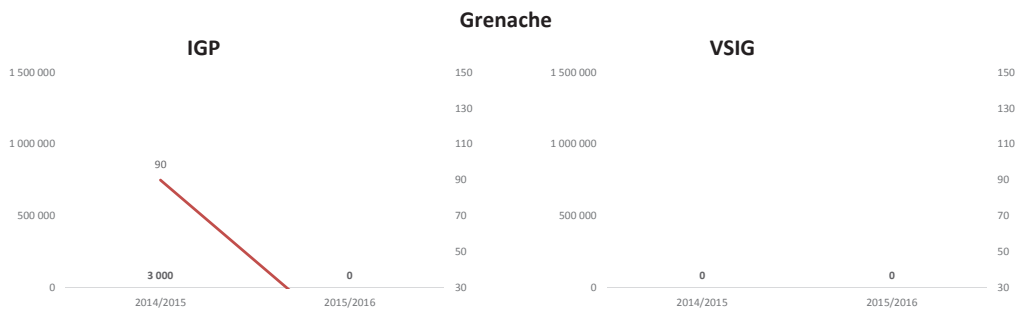

**Marché vrac des cépages VAL DE LOIRE du 01.08.15 au 31.12.15 (suite)**

**Marché vrac des cépages AQUITAINE-CHARENTE du 01.08.15 au 31.12.15**

**Marché vrac des cépages AQUITAINE-CHARENTE du 01.08.15 au 31.12.15 (suite)**

**Marché vrac des cépages SUD-OUEST du 01.08.15 au 31.12.15**

**Marché vrac des cépages SUD-OUEST du 01.08.15 au 31.12.15 (suite)**

**Marché vrac des cépages LANGUEDOC-ROUSSILLON du 01.08.15 au 31.12.15**

**Marché vrac des cépages LANGUEDOC-ROUSSILLON du 01.08.15 au 31.12.15 (suite)**

**Marché vrac des cépages SUD-EST du 01.08.15 au 31.12.15**

**Marché vrac des cépages SUD-EST du 01.08.15 au 31.12.15 (suite)**