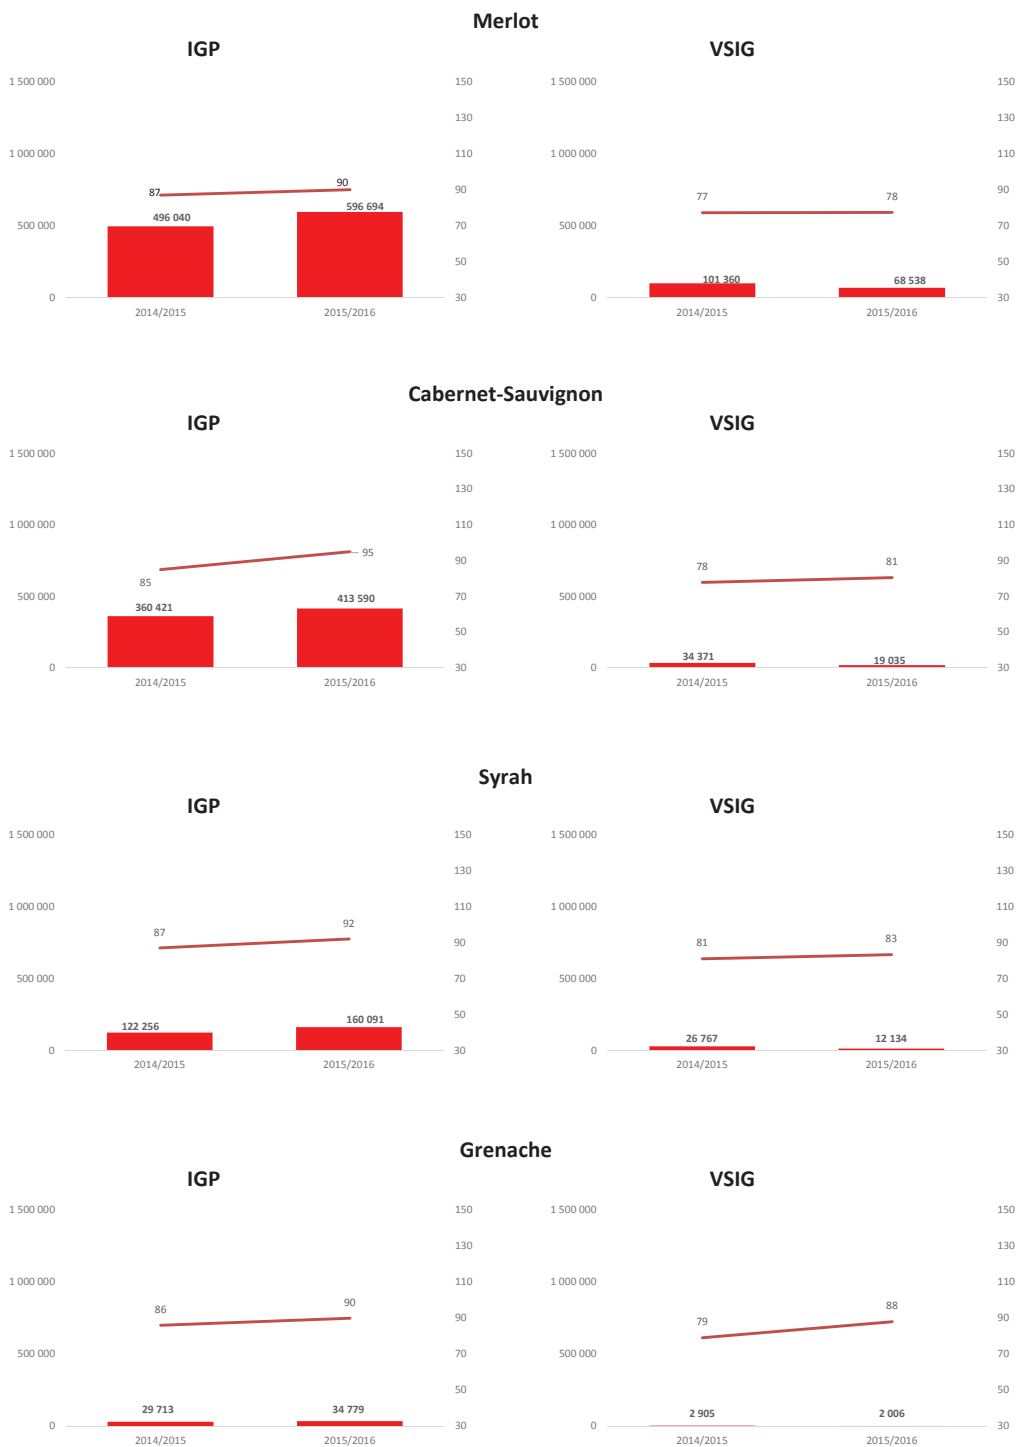

### BILAN IGP AU 31 décembre 2015 - DRM au 31/07/2015

TOUTES REGIONS du 01.08.15 au 31.12.15

**Millésime 2015**  
**Toutes couleurs**

**Rouges**

**Rosés**

**Blancs**

**Toutes couleurs**

**Rouges**

Toutes couleurs

Rouges

Rosés

Blancs

SUD EST du 01.08.15 au 31.12.15

Toutes couleurs

Rouges

Rosés

Blancs

SUD OUEST du 01.08.15 au 31.12.15

Toutes couleurs

Rouges

Rosés

Blancs

**Marché vrac des cépages TOUTES REGIONS du 01.08.15 au 31.12.15**

**Marché vrac des cépages TOUTES REGIONS du 01.08.15 au 31.12.15 (suite)**

**Marché vrac des cépages TOUTES REGIONS du 01.08.15 au 31.12.15 (suite)**

**Marché vrac des cépages TOUTES REGIONS du 01.08.15 au 31.12.15 (suite)**

**Marché vrac des cépages VAL DE LOIRE du 01.08.15 au 31.12.15**