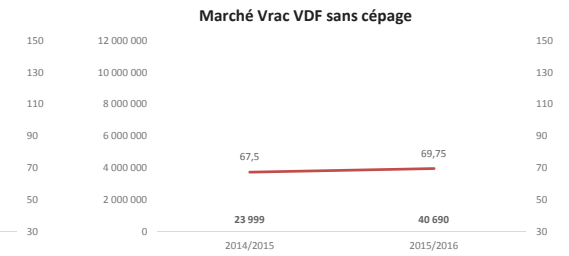

Toutes couleurs

Rouges

Rosés

Blancs

SUD EST du 01.08.15 au 31.12.15

Toutes couleurs

Rouges

Rosés

Blancs

SUD OUEST du 01.08.15 au 31.12.15

Toutes couleurs

Rouges

Rosés

Blancs

**Marché vrac des cépages TOUTES REGIONS du 01.08.15 au 31.12.15**

**Marché vrac des cépages TOUTES REGIONS du 01.08.15 au 31.12.15 (suite)**

**Marché vrac des cépages TOUTES REGIONS du 01.08.15 au 31.12.15 (suite)**

**Marché vrac des cépages TOUTES REGIONS du 01.08.15 au 31.12.15 (suite)**

**Marché vrac des cépages VAL DE LOIRE du 01.08.15 au 31.12.15**