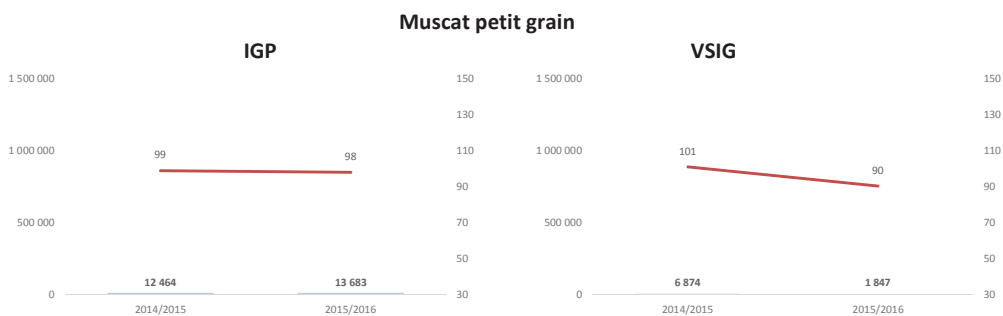

Blancs

SUD OUEST du 01.08.15 au 31.12.15

Toutes couleurs

Rouges

Rosés

Blancs

**Marché vrac des cépages TOUTES REGIONS du 01.08.15 au 31.12.15**

**Marché vrac des cépages TOUTES REGIONS du 01.08.15 au 31.12.15 (suite)**

**Marché vrac des cépages TOUTES REGIONS du 01.08.15 au 31.12.15 (suite)**

**Marché vrac des cépages TOUTES REGIONS du 01.08.15 au 31.12.15 (suite)**

**Marché vrac des cépages VAL DE LOIRE du 01.08.15 au 31.12.15**