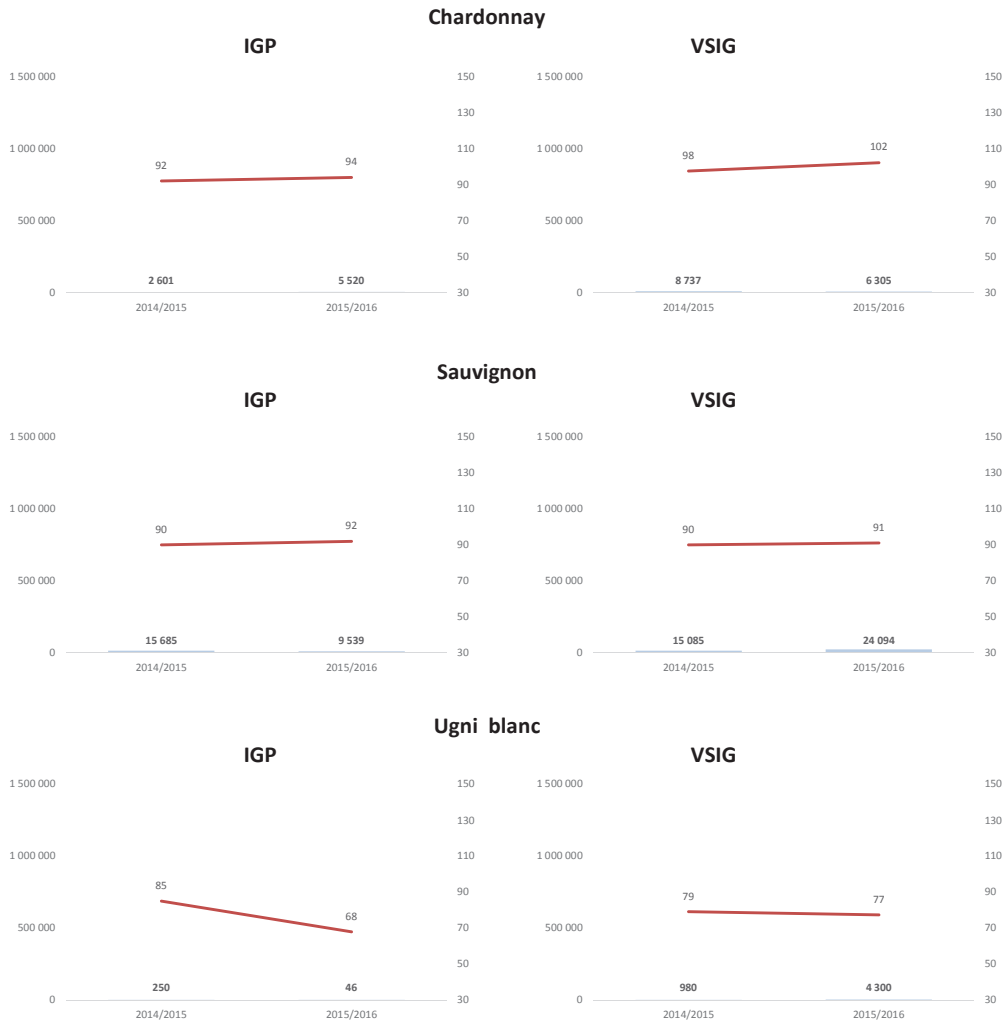

Blancs

SUD OUEST du 01.08.15 au 31.12.15

Toutes couleurs

Rouges

Rosés

Blancs

**Marché vrac des cépages TOUTES REGIONS du 01.08.15 au 31.12.15**

**Marché vrac des cépages TOUTES REGIONS du 01.08.15 au 31.12.15 (suite)**

**Marché vrac des cépages TOUTES REGIONS du 01.08.15 au 31.12.15 (suite)**

**Marché vrac des cépages TOUTES REGIONS du 01.08.15 au 31.12.15 (suite)**

**Marché vrac des cépages VAL DE LOIRE du 01.08.15 au 31.12.15**

**Marché vrac des cépages VAL DE LOIRE du 01.08.15 au 31.12.15 (suite)**

**Marché vrac des cépages AQUITAINE-CHARENTE du 01.08.15 au 31.12.15**

**Marché vrac des cépages AQUITAINE-CHARENTE du 01.08.15 au 31.12.15 (suite)**

**Marché vrac des cépages SUD-OUEST du 01.08.15 au 31.12.15**

**Marché vrac des cépages SUD-OUEST du 01.08.15 au 31.12.15 (suite)**

**Marché vrac des cépages LANGUEDOC-ROUSSILLON du 01.08.15 au 31.12.15**