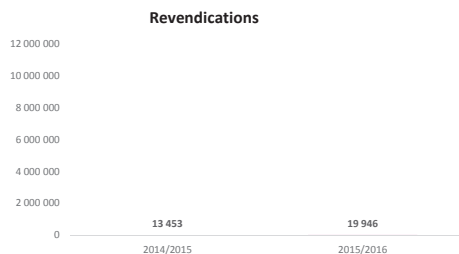

**Rosés**

**Blancs**

AQUITAINE du 01.08.15 au 31.12.15

Toutes couleurs

Rouges

Rosés

Blancs

LANGUEDOC ROUSSILLON du 01.08.15 au 31.12.15

Toutes couleurs

Rouges

Rosés

Blancs

SUD EST du 01.08.15 au 31.12.15

Toutes couleurs

Rouges

Rosés

Blancs

SUD OUEST du 01.08.15 au 31.12.15

Toutes couleurs

Rouges

Rosés

Blancs

**Marché vrac des cépages TOUTES REGIONS du 01.08.15 au 31.12.15**

**Marché vrac des cépages TOUTES REGIONS du 01.08.15 au 31.12.15 (suite)**