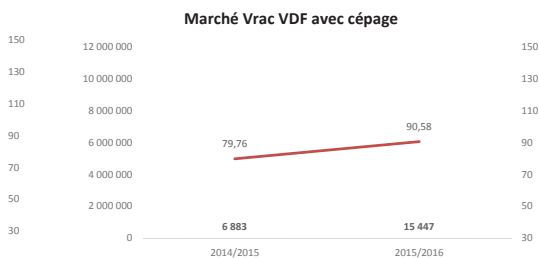

### BILAN IGP AU 31 décembre 2015 - DRM au 31/07/2015

TOUTES REGIONS du 01.08.15 au 31.12.15

**Millésime 2015**  
**Toutes couleurs**

**Rouges**

**Rosés**

**Blancs**

**Toutes couleurs**

**Rouges**

**Rosés**

**Blancs**

AQUITAINE du 01.08.15 au 31.12.15

Toutes couleurs

Rouges

Rosés

Blancs

LANGUEDOC ROUSSILLON du 01.08.15 au 31.12.15

Toutes couleurs

Rouges

Rosés

Blancs

SUD EST du 01.08.15 au 31.12.15

Toutes couleurs

Rouges

Rosés

Blancs

SUD OUEST du 01.08.15 au 31.12.15

Toutes couleurs

Rouges

Rosés

Blancs

**Marché vrac des cépages TOUTES REGIONS du 01.08.15 au 31.12.15**

**Marché vrac des cépages TOUTES REGIONS du 01.08.15 au 31.12.15 (suite)**