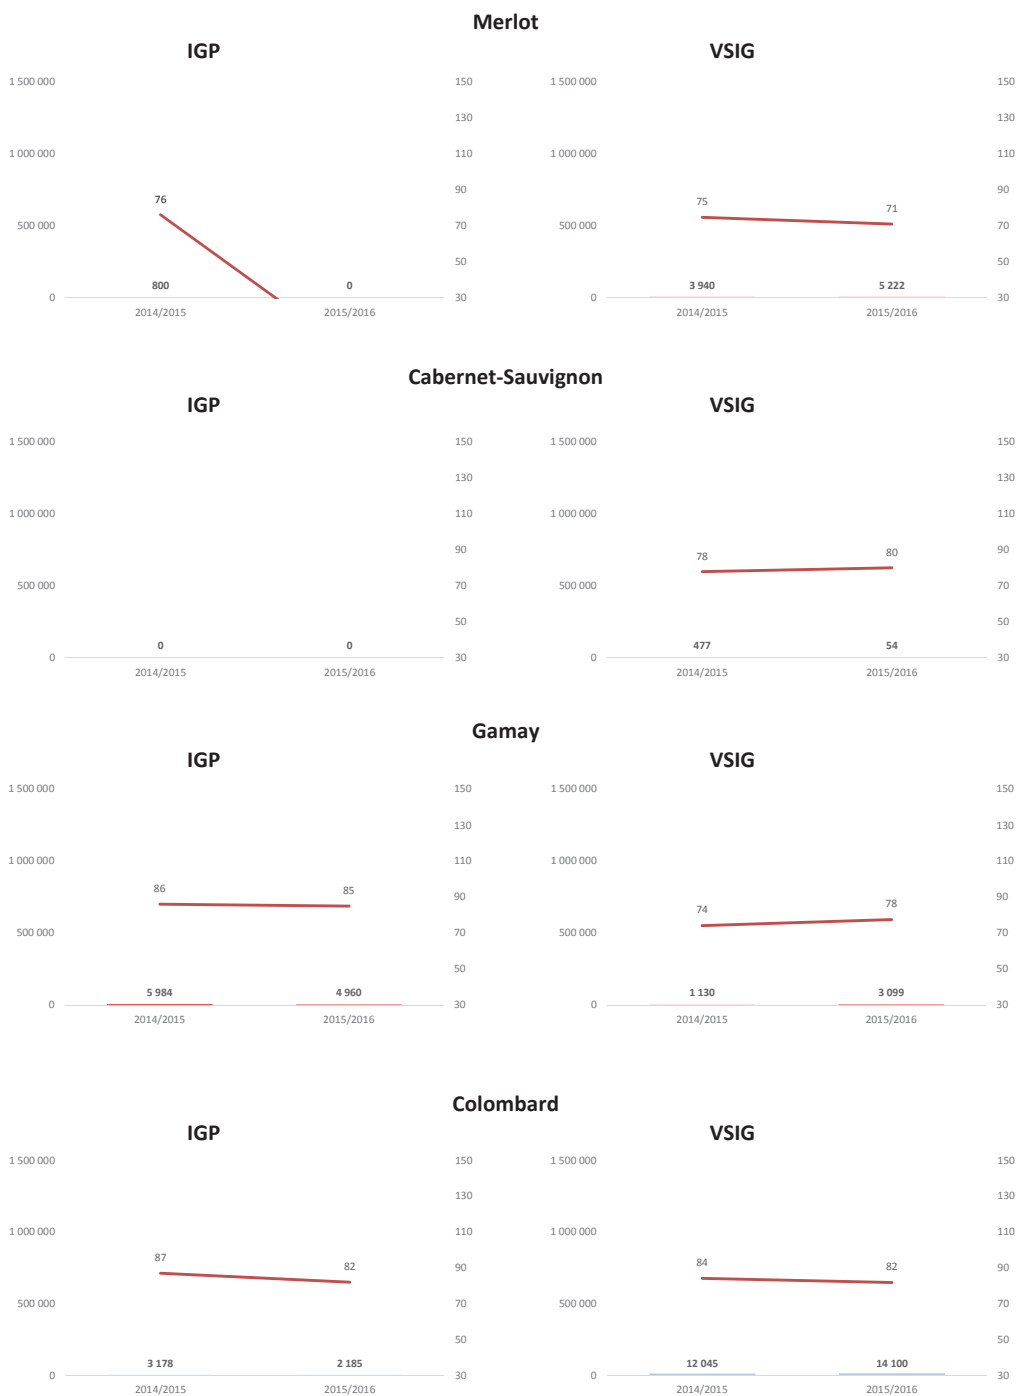

Blancs

SUD OUEST du 01.08.15 au 31.12.15

Toutes couleurs

Rouges

Rosés

Blancs

**Marché vrac des cépages TOUTES REGIONS du 01.08.15 au 31.12.15**

**Marché vrac des cépages TOUTES REGIONS du 01.08.15 au 31.12.15 (suite)**

**Marché vrac des cépages TOUTES REGIONS du 01.08.15 au 31.12.15 (suite)**

**Marché vrac des cépages TOUTES REGIONS du 01.08.15 au 31.12.15 (suite)**

**Marché vrac des cépages VAL DE LOIRE du 01.08.15 au 31.12.15**

**Marché vrac des cépages VAL DE LOIRE du 01.08.15 au 31.12.15 (suite)**

**Marché vrac des cépages AQUITAINE-CHARENTE du 01.08.15 au 31.12.15**

**Marché vrac des cépages AQUITAINE-CHARENTE du 01.08.15 au 31.12.15 (suite)**

**Marché vrac des cépages SUD-OUEST du 01.08.15 au 31.12.15**

**Marché vrac des cépages SUD-OUEST du 01.08.15 au 31.12.15 (suite)**

**Marché vrac des cépages LANGUEDOC-ROUSSILLON du 01.08.15 au 31.12.15**