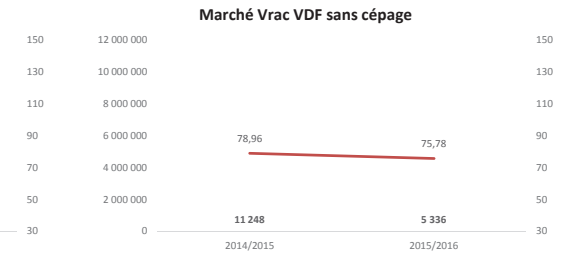

Toutes couleurs

Rouges

Rosés

Blancs

SUD EST du 01.08.15 au 31.12.15

Toutes couleurs

Rouges

Rosés

Blancs

SUD OUEST du 01.08.15 au 31.12.15

Toutes couleurs

Rouges

Rosés

Blancs

**Marché vrac des cépages TOUTES REGIONS du 01.08.15 au 31.12.15**

**Marché vrac des cépages TOUTES REGIONS du 01.08.15 au 31.12.15 (suite)**

**Marché vrac des cépages TOUTES REGIONS du 01.08.15 au 31.12.15 (suite)**

**Marché vrac des cépages TOUTES REGIONS du 01.08.15 au 31.12.15 (suite)**

**Marché vrac des cépages VAL DE LOIRE du 01.08.15 au 31.12.15**