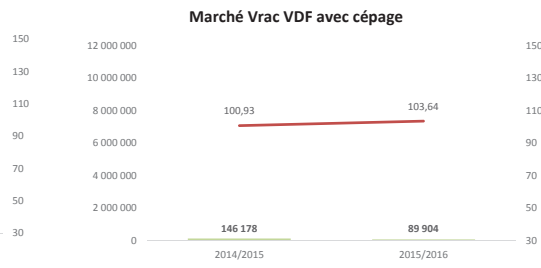

Toutes couleurs

Rouges

Rosés

Blancs

SUD EST du 01.08.15 au 31.12.15

Toutes couleurs

Rouges

Rosés

Blancs

SUD OUEST du 01.08.15 au 31.12.15

Toutes couleurs

Rouges

Rosés

Blancs

**Marché vrac des cépages TOUTES REGIONS du 01.08.15 au 31.12.15**

**Marché vrac des cépages TOUTES REGIONS du 01.08.15 au 31.12.15 (suite)**

**Marché vrac des cépages TOUTES REGIONS du 01.08.15 au 31.12.15 (suite)**

**Marché vrac des cépages TOUTES REGIONS du 01.08.15 au 31.12.15 (suite)**

**Marché vrac des cépages VAL DE LOIRE du 01.08.15 au 31.12.15**