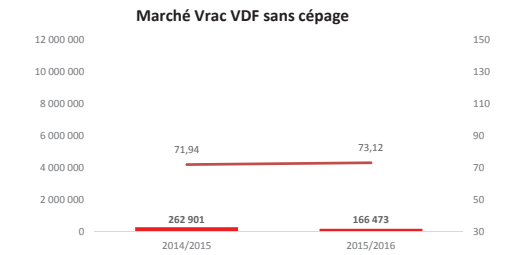

### BILAN IGP AU 31 décembre 2015 - DRM au 31/07/2015

TOUTES REGIONS du 01.08.15 au 31.12.15

**Millésime 2015**  
**Toutes couleurs**

**Rouges**

**Rosés**

**Blancs**

**Toutes couleurs**

**Rouges**

**Rosés**

**Blancs**

AQUITAINE du 01.08.15 au 31.12.15

Toutes couleurs

Rouges

Rosés

Blancs

LANGUEDOC ROUSSILLON du 01.08.15 au 31.12.15

Toutes couleurs

Rouges

Rosés

Blancs

SUD EST du 01.08.15 au 31.12.15

Toutes couleurs

Rouges

Rosés

Blancs

SUD OUEST du 01.08.15 au 31.12.15

Toutes couleurs

Rouges

Rosés

Blancs

**Marché vrac des cépages TOUTES REGIONS du 01.08.15 au 31.12.15**

**Marché vrac des cépages TOUTES REGIONS du 01.08.15 au 31.12.15 (suite)**