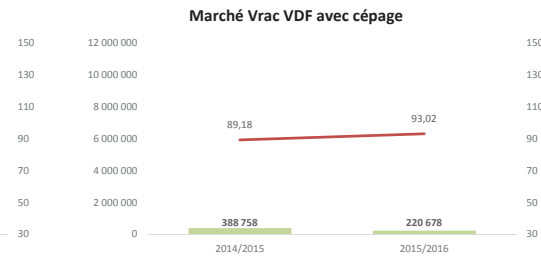

### BILAN IGP AU 31 décembre 2015 - DRM au 31/07/2015

TOUTES REGIONS du 01.08.15 au 31.12.15

**Millésime 2015**  
**Toutes couleurs**

**Rouges**

**Rosés**

**Blancs**

**Toutes couleurs**

**Rouges**

**Rosés**

**Blancs**

AQUITAINE du 01.08.15 au 31.12.15

Toutes couleurs

Rouges

Rosés

Blancs

LANGUEDOC ROUSSILLON du 01.08.15 au 31.12.15

Toutes couleurs

Rouges

Rosés

Blancs

SUD EST du 01.08.15 au 31.12.15

Toutes couleurs

Rouges

Rosés

Blancs

SUD OUEST du 01.08.15 au 31.12.15

Toutes couleurs

Rouges

Rosés

Blancs

**Marché vrac des cépages TOUTES REGIONS du 01.08.15 au 31.12.15**

**Marché vrac des cépages TOUTES REGIONS du 01.08.15 au 31.12.15 (suite)**