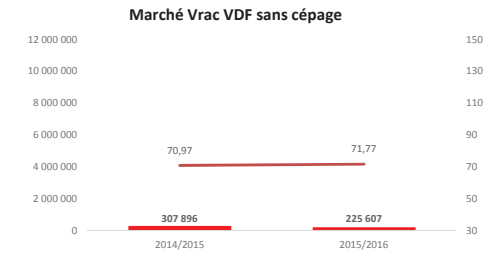

## MILLESIME 2014

### BILAN IGP AU 31 décembre 2015 - DRM au 31/07/2015

TOUTES REGIONS du 01.08.15 au 31.12.15

**Millésime 2015**  
**Toutes couleurs**

**Rouges**

**Rosés**

**Blancs**

**Toutes couleurs**

**Rouges**

**Rosés**

**Blancs**

AQUITAINE du 01.08.15 au 31.12.15

Toutes couleurs

Rouges

Rosés

Blancs

LANGUEDOC ROUSSILLON du 01.08.15 au 31.12.15