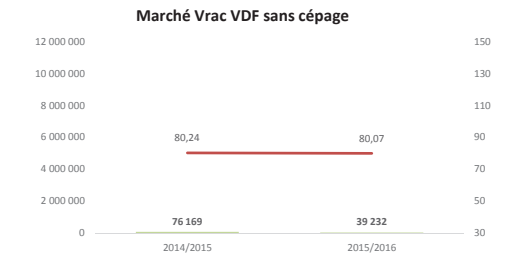

### BILAN IGP AU 31 décembre 2015 - DRM au 31/07/2015

TOUTES REGIONS du 01.08.15 au 31.12.15

**Millésime 2015**  
**Toutes couleurs**

**Rouges**

**Rosés**

**Blancs**

**Toutes couleurs**

**Rouges**

**Rosés**

**Blancs**

AQUITAINE du 01.08.15 au 31.12.15

Toutes couleurs

Rouges

Rosés

Blancs

LANGUEDOC ROUSSILLON du 01.08.15 au 31.12.15

Toutes couleurs

Rouges

Rosés

Blancs

SUD EST du 01.08.15 au 31.12.15

Toutes couleurs

Rouges

Rosés

Blancs

SUD OUEST du 01.08.15 au 31.12.15

Toutes couleurs

Rouges

Rosés

Blancs

**Marché vrac des cépages TOUTES REGIONS du 01.08.15 au 31.12.15**

**Marché vrac des cépages TOUTES REGIONS du 01.08.15 au 31.12.15 (suite)**