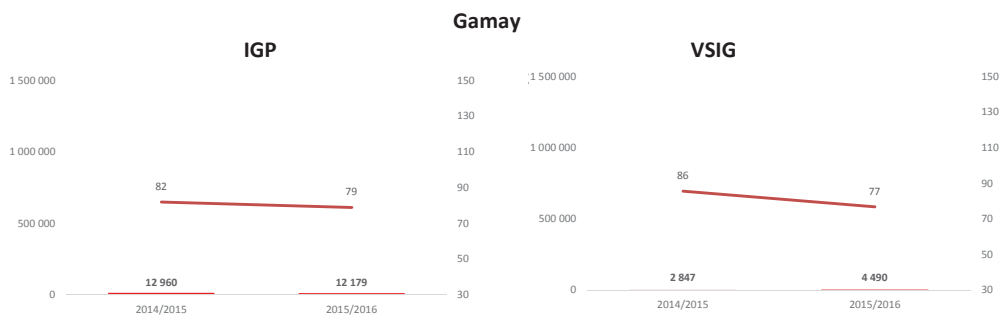

Blancs

SUD OUEST du 01.08.15 au 31.12.15

Toutes couleurs

Rouges

Rosés

Blancs

**Marché vrac des cépages TOUTES REGIONS du 01.08.15 au 31.12.15**

**Marché vrac des cépages TOUTES REGIONS du 01.08.15 au 31.12.15 (suite)**

**Marché vrac des cépages TOUTES REGIONS du 01.08.15 au 31.12.15 (suite)**

**Marché vrac des cépages TOUTES REGIONS du 01.08.15 au 31.12.15 (suite)**

**Marché vrac des cépages VAL DE LOIRE du 01.08.15 au 31.12.15**