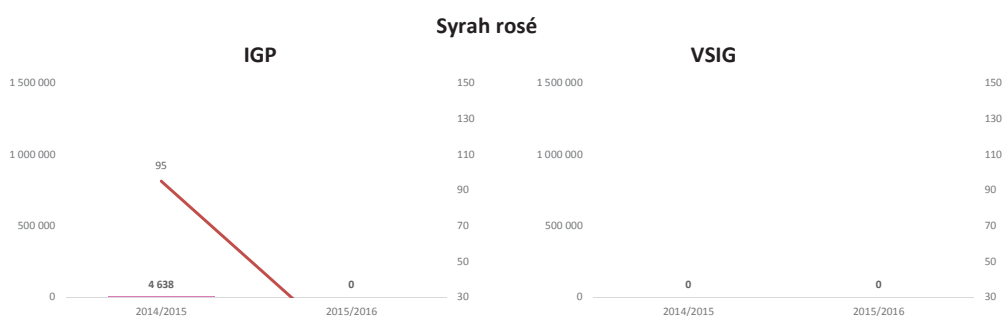

**Marché vrac des cépages VAL DE LOIRE du 01.08.15 au 31.12.15 (suite)**

**Marché vrac des cépages AQUITAINE-CHARENTE du 01.08.15 au 31.12.15**

**Marché vrac des cépages AQUITAINE-CHARENTE du 01.08.15 au 31.12.15 (suite)**

**Marché vrac des cépages SUD-OUEST du 01.08.15 au 31.12.15**

**Marché vrac des cépages SUD-OUEST du 01.08.15 au 31.12.15 (suite)**

**Marché vrac des cépages LANGUEDOC-ROUSSILLON du 01.08.15 au 31.12.15**

**Marché vrac des cépages LANGUEDOC-ROUSSILLON du 01.08.15 au 31.12.15 (suite)**

**Marché vrac des cépages SUD-EST du 01.08.15 au 31.12.15**

**Marché vrac des cépages SUD-EST du 01.08.15 au 31.12.15 (suite)**