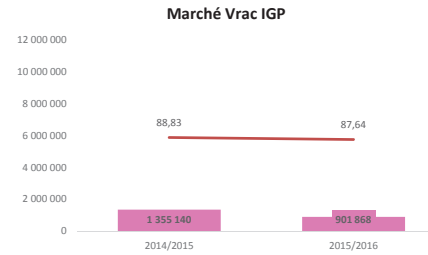

## MILLESIME 2014

### BILAN IGP AU 31 décembre 2015 - DRM au 31/07/2015

TOUTES REGIONS du 01.08.15 au 31.12.15

**Millésime 2015**  
**Toutes couleurs**

**Rouges**

**Rosés**

**Blancs**

**Toutes couleurs**

**Rouges**

**Rosés**

**Blancs**

AQUITAINE du 01.08.15 au 31.12.15

Toutes couleurs

Rouges

Rosés

Blancs

LANGUEDOC ROUSSILLON du 01.08.15 au 31.12.15

Toutes couleurs

Rouges

Rosés

Blancs

SUD EST du 01.08.15 au 31.12.15

Toutes couleurs

Rouges

Rosés