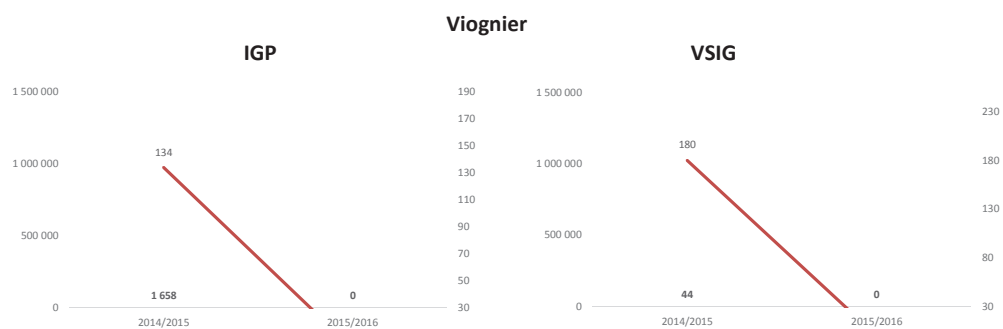

**Marché vrac des cépages SUD-OUEST du 01.08.15 au 31.12.15**

**Marché vrac des cépages SUD-OUEST du 01.08.15 au 31.12.15 (suite)**

**Marché vrac des cépages LANGUEDOC-ROUSSILLON du 01.08.15 au 31.12.15**

**Marché vrac des cépages LANGUEDOC-ROUSSILLON du 01.08.15 au 31.12.15 (suite)**

**Marché vrac des cépages SUD-EST du 01.08.15 au 31.12.15**

**Marché vrac des cépages SUD-EST du 01.08.15 au 31.12.15 (suite)**