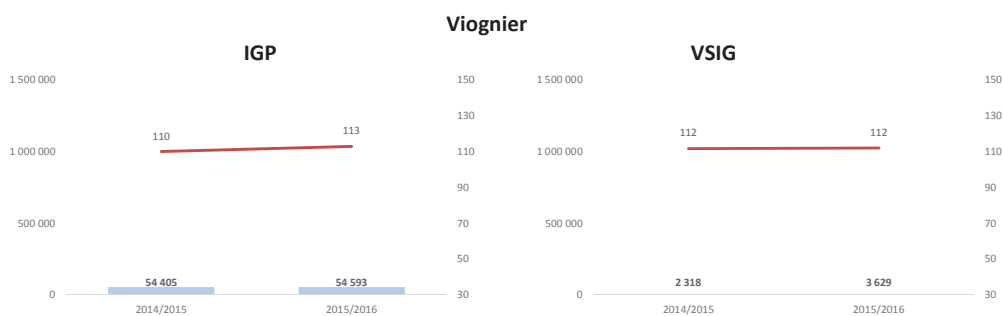

Blancs

SUD OUEST du 01.08.15 au 31.12.15

Toutes couleurs

Rouges

Rosés

Blancs

**Marché vrac des cépages TOUTES REGIONS du 01.08.15 au 31.12.15**

**Marché vrac des cépages TOUTES REGIONS du 01.08.15 au 31.12.15 (suite)**

**Marché vrac des cépages TOUTES REGIONS du 01.08.15 au 31.12.15 (suite)**

**Marché vrac des cépages TOUTES REGIONS du 01.08.15 au 31.12.15 (suite)**

**Marché vrac des cépages VAL DE LOIRE du 01.08.15 au 31.12.15**