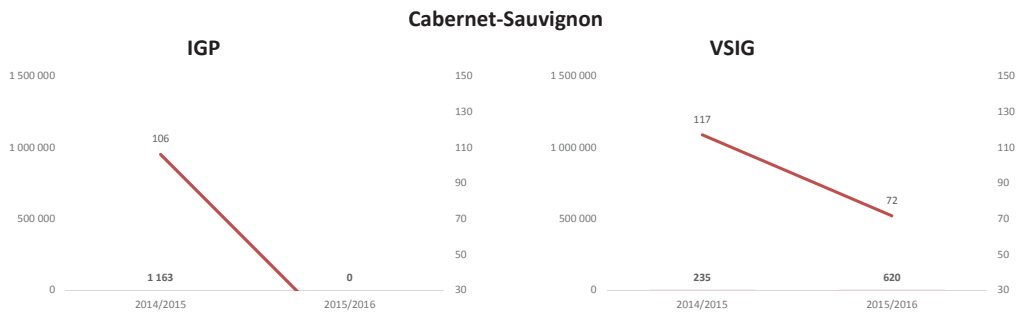

**Marché vrac des cépages VAL DE LOIRE du 01.08.15 au 31.12.15 (suite)**

**Marché vrac des cépages AQUITAINE-CHARENTE du 01.08.15 au 31.12.15**

**Marché vrac des cépages AQUITAINE-CHARENTE du 01.08.15 au 31.12.15 (suite)**

**Marché vrac des cépages SUD-OUEST du 01.08.15 au 31.12.15**

**Marché vrac des cépages SUD-OUEST du 01.08.15 au 31.12.15 (suite)**

**Marché vrac des cépages LANGUEDOC-ROUSSILLON du 01.08.15 au 31.12.15**

**Marché vrac des cépages LANGUEDOC-ROUSSILLON du 01.08.15 au 31.12.15 (suite)**

**Marché vrac des cépages SUD-EST du 01.08.15 au 31.12.15**

**Marché vrac des cépages SUD-EST du 01.08.15 au 31.12.15 (suite)**