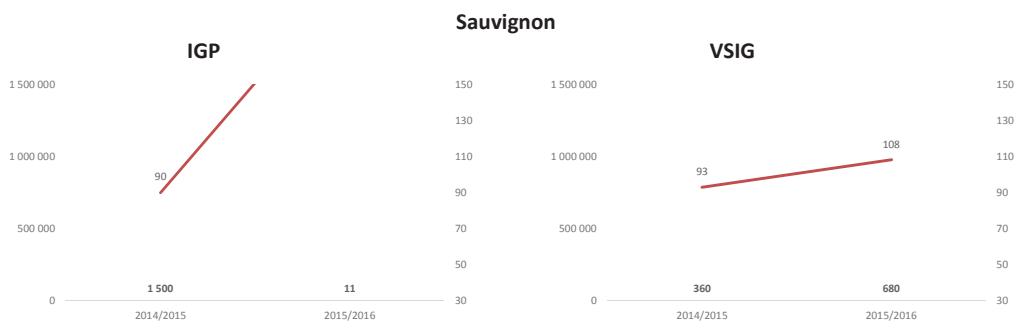

**Marché vrac des cépages VAL DE LOIRE du 01.08.15 au 31.12.15 (suite)**

**Marché vrac des cépages AQUITAINE-CHARENTE du 01.08.15 au 31.12.15**

**Marché vrac des cépages AQUITAINE-CHARENTE du 01.08.15 au 31.12.15 (suite)**

**Marché vrac des cépages SUD-OUEST du 01.08.15 au 31.12.15**

**Marché vrac des cépages SUD-OUEST du 01.08.15 au 31.12.15 (suite)**

**Marché vrac des cépages LANGUEDOC-ROUSSILLON du 01.08.15 au 31.12.15**

**Marché vrac des cépages LANGUEDOC-ROUSSILLON du 01.08.15 au 31.12.15 (suite)**

**Marché vrac des cépages SUD-EST du 01.08.15 au 31.12.15**

**Marché vrac des cépages SUD-EST du 01.08.15 au 31.12.15 (suite)**