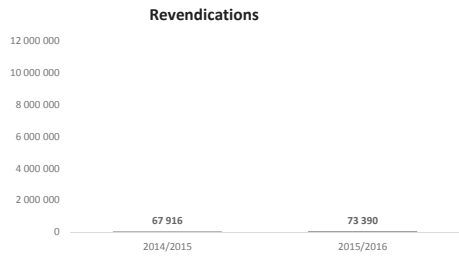

Blancs

SUD OUEST du 01.08.15 au 31.12.15

Toutes couleurs

Rouges

Rosés

Blancs

**Marché vrac des cépages TOUTES REGIONS du 01.08.15 au 31.12.15**

**Marché vrac des cépages TOUTES REGIONS du 01.08.15 au 31.12.15 (suite)**

**Marché vrac des cépages TOUTES REGIONS du 01.08.15 au 31.12.15 (suite)**

**Marché vrac des cépages TOUTES REGIONS du 01.08.15 au 31.12.15 (suite)**

**Marché vrac des cépages VAL DE LOIRE du 01.08.15 au 31.12.15**