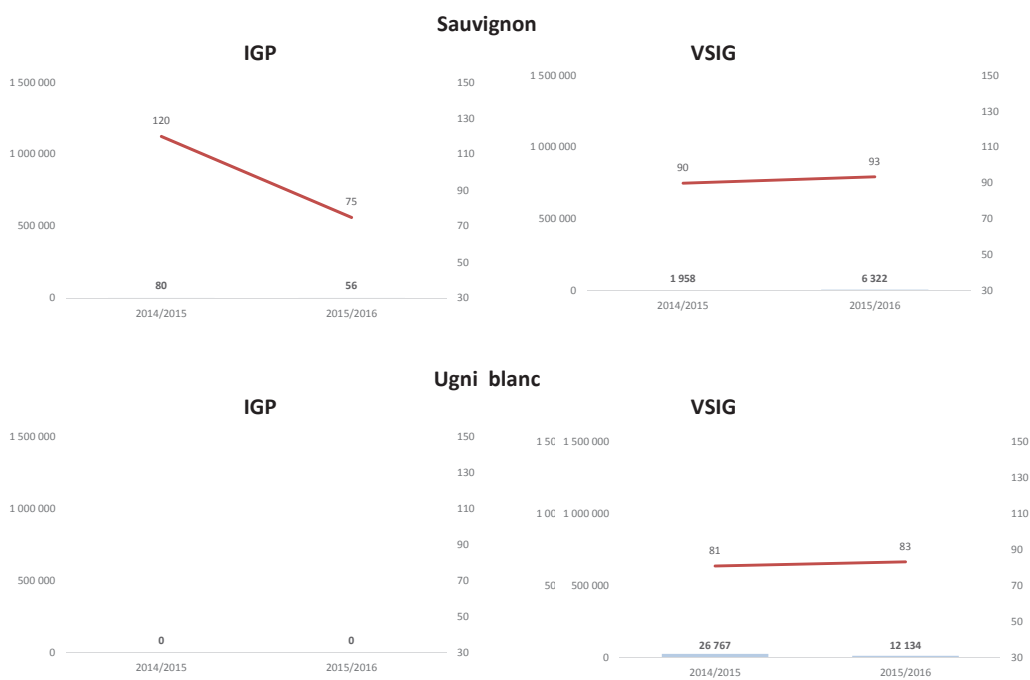

Blancs

SUD OUEST du 01.08.15 au 31.12.15

Toutes couleurs

Rouges

Rosés

Blancs

**Marché vrac des cépages TOUTES REGIONS du 01.08.15 au 31.12.15**

**Marché vrac des cépages TOUTES REGIONS du 01.08.15 au 31.12.15 (suite)**

**Marché vrac des cépages TOUTES REGIONS du 01.08.15 au 31.12.15 (suite)**

**Marché vrac des cépages TOUTES REGIONS du 01.08.15 au 31.12.15 (suite)**

**Marché vrac des cépages VAL DE LOIRE du 01.08.15 au 31.12.15**

**Marché vrac des cépages VAL DE LOIRE du 01.08.15 au 31.12.15 (suite)**

**Marché vrac des cépages AQUITAINE-CHARENTE du 01.08.15 au 31.12.15**

**Marché vrac des cépages AQUITAINE-CHARENTE du 01.08.15 au 31.12.15 (suite)**

**Marché vrac des cépages SUD-OUEST du 01.08.15 au 31.12.15**

**Marché vrac des cépages SUD-OUEST du 01.08.15 au 31.12.15 (suite)**

**Marché vrac des cépages LANGUEDOC-ROUSSILLON du 01.08.15 au 31.12.15**