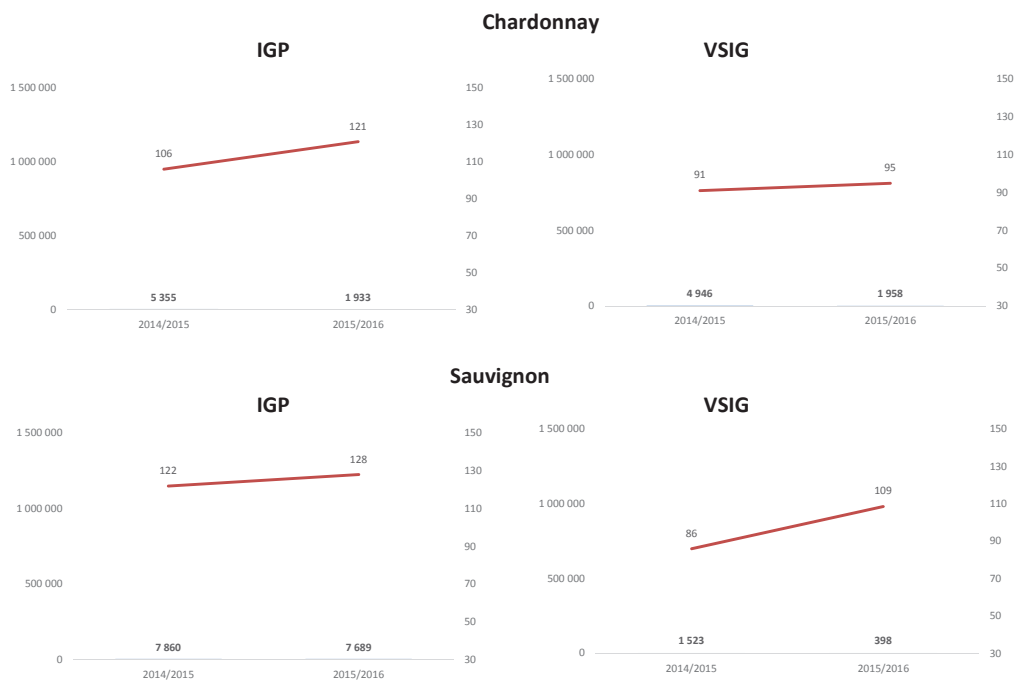

Blancs

SUD OUEST du 01.08.15 au 31.12.15

Toutes couleurs

Rouges

Rosés

Blancs

**Marché vrac des cépages TOUTES REGIONS du 01.08.15 au 31.12.15**

**Marché vrac des cépages TOUTES REGIONS du 01.08.15 au 31.12.15 (suite)**

**Marché vrac des cépages TOUTES REGIONS du 01.08.15 au 31.12.15 (suite)**

**Marché vrac des cépages TOUTES REGIONS du 01.08.15 au 31.12.15 (suite)**

**Marché vrac des cépages VAL DE LOIRE du 01.08.15 au 31.12.15**

**Marché vrac des cépages VAL DE LOIRE du 01.08.15 au 31.12.15 (suite)**

**Marché vrac des cépages AQUITAINE-CHARENTE du 01.08.15 au 31.12.15**

**Marché vrac des cépages AQUITAINE-CHARENTE du 01.08.15 au 31.12.15 (suite)**

**Marché vrac des cépages SUD-OUEST du 01.08.15 au 31.12.15**

**Marché vrac des cépages SUD-OUEST du 01.08.15 au 31.12.15 (suite)**

**Marché vrac des cépages LANGUEDOC-ROUSSILLON du 01.08.15 au 31.12.15**