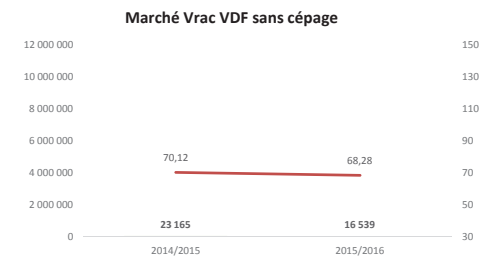

### BILAN IGP AU 31 décembre 2015 - DRM au 31/07/2015

TOUTES REGIONS du 01.08.15 au 31.12.15

**Millésime 2015**  
**Toutes couleurs**

**Rouges**

**Rosés**

**Blancs**

**Toutes couleurs**

**Rouges**

**Rosés**

**Blancs**

AQUITAINE du 01.08.15 au 31.12.15

Toutes couleurs

Rouges

Rosés

Blancs

LANGUEDOC ROUSSILLON du 01.08.15 au 31.12.15

Toutes couleurs

Rouges

Rosés

Blancs

SUD EST du 01.08.15 au 31.12.15

Toutes couleurs

Rouges

Rosés

Blancs

SUD OUEST du 01.08.15 au 31.12.15

Toutes couleurs

Rouges

Rosés

Blancs

**Marché vrac des cépages TOUTES REGIONS du 01.08.15 au 31.12.15**

**Marché vrac des cépages TOUTES REGIONS du 01.08.15 au 31.12.15 (suite)**