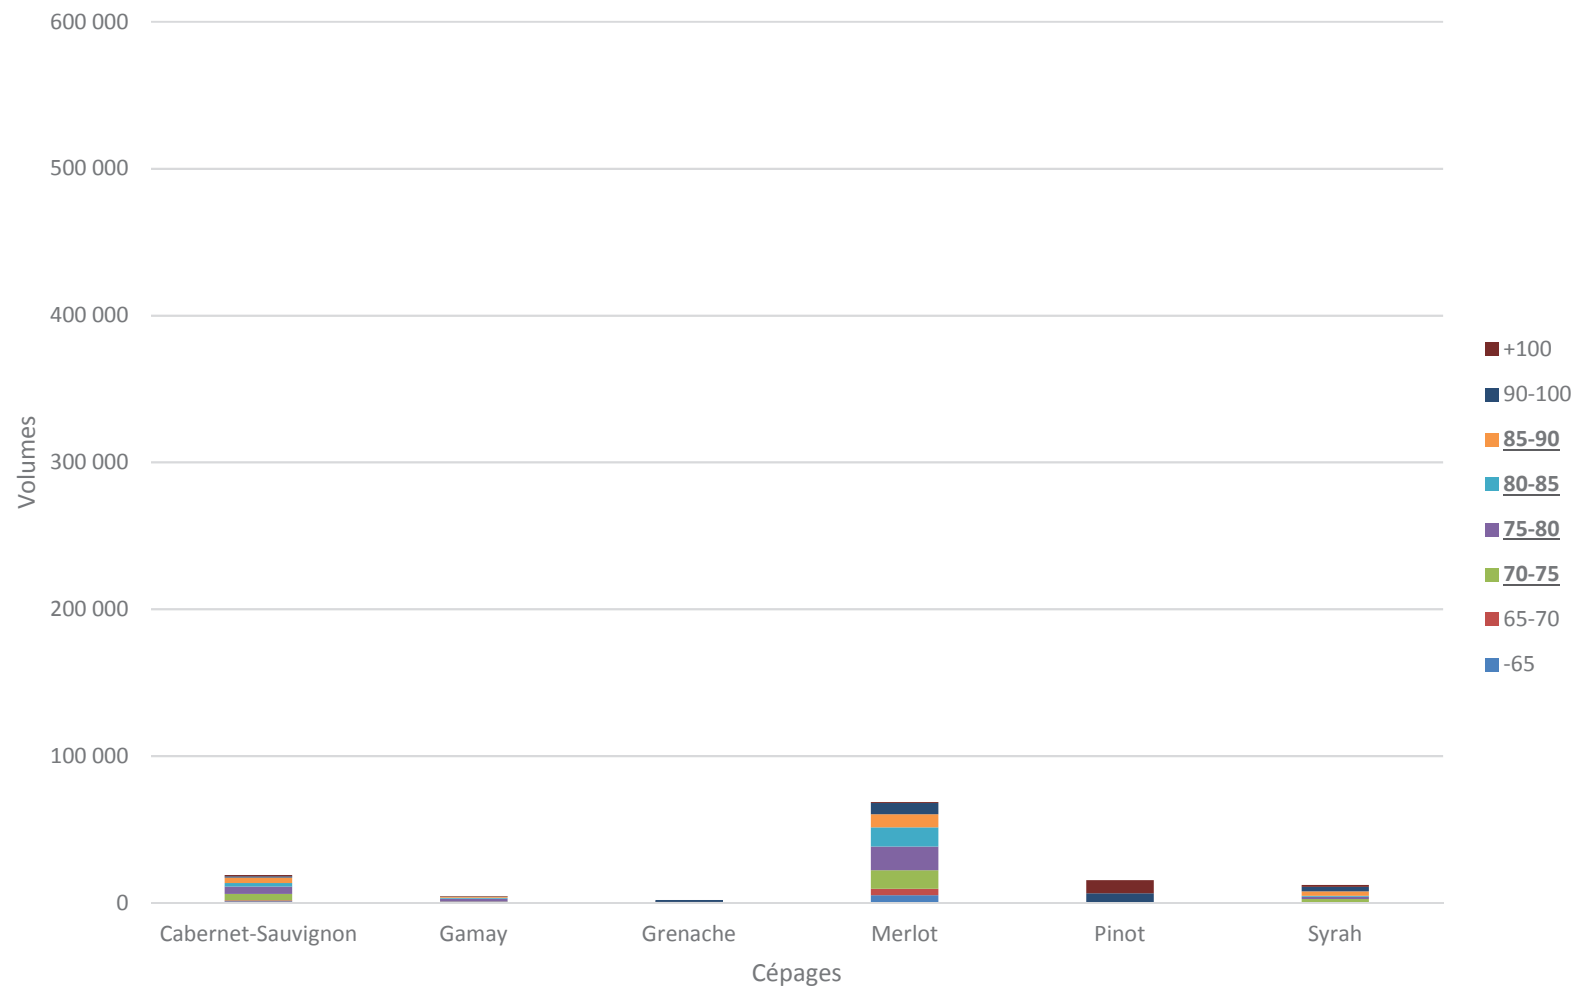

**Marché vrac des cépages SUD-OUEST du 01.08.15 au 31.12.15**

**Marché vrac des cépages SUD-OUEST du 01.08.15 au 31.12.15 (suite)**

**Marché vrac des cépages LANGUEDOC-ROUSSILLON du 01.08.15 au 31.12.15**

**Marché vrac des cépages LANGUEDOC-ROUSSILLON du 01.08.15 au 31.12.15 (suite)**

**Marché vrac des cépages SUD-EST du 01.08.15 au 31.12.15**

**Marché vrac des cépages SUD-EST du 01.08.15 au 31.12.15 (suite)**

### Tranches de prix marché vrac cépages rouges IGP 01.08.15 au 31.12.15

Tranches de prix marché vrac cépages blancs IGP  
01.08.15 au 31.12.15

### Tranches de prix marché vrac cépages rouges VSIG 01.08.15 au 31.12.15