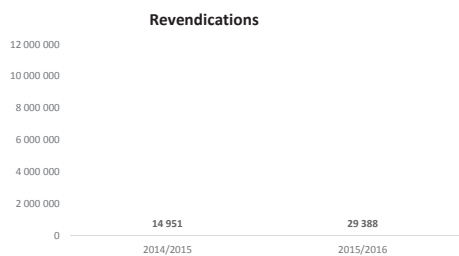

**Rosés**

**Blancs**

AQUITAINE du 01.08.15 au 31.12.15

Toutes couleurs

Rouges

Rosés

Blancs

LANGUEDOC ROUSSILLON du 01.08.15 au 31.12.15

Toutes couleurs

Rouges

Rosés

Blancs

SUD EST du 01.08.15 au 31.12.15

Toutes couleurs

Rouges

Rosés

Blancs

SUD OUEST du 01.08.15 au 31.12.15

Toutes couleurs

Rouges

Rosés

Blancs

**Marché vrac des cépages TOUTES REGIONS du 01.08.15 au 31.12.15**

**Marché vrac des cépages TOUTES REGIONS du 01.08.15 au 31.12.15 (suite)**