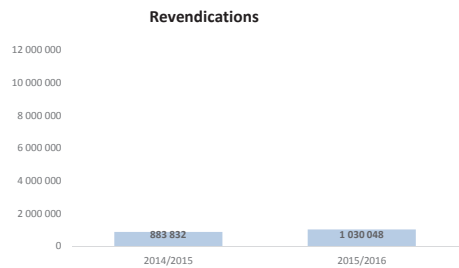

Toutes couleurs

Rouges

Rosés

Blancs

SUD EST du 01.08.15 au 31.12.15

Toutes couleurs

Rouges

Rosés

Blancs

SUD OUEST du 01.08.15 au 31.12.15

Toutes couleurs

Rouges

Rosés

Blancs

**Marché vrac des cépages TOUTES REGIONS du 01.08.15 au 31.12.15**

**Marché vrac des cépages TOUTES REGIONS du 01.08.15 au 31.12.15 (suite)**

**Marché vrac des cépages TOUTES REGIONS du 01.08.15 au 31.12.15 (suite)**

**Marché vrac des cépages TOUTES REGIONS du 01.08.15 au 31.12.15 (suite)**

**Marché vrac des cépages VAL DE LOIRE du 01.08.15 au 31.12.15**