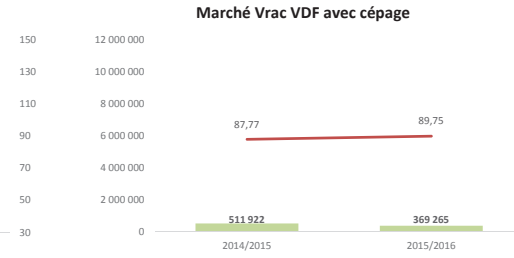

## MILLESIME 2014

### BILAN IGP AU 31 décembre 2015 - DRM au 31/07/2015

TOUTES REGIONS du 01.08.15 au 31.12.15

**Millésime 2015**  
**Toutes couleurs**

**Rouges**

**Rosés**

**Blancs**

**Toutes couleurs**

**Rouges**