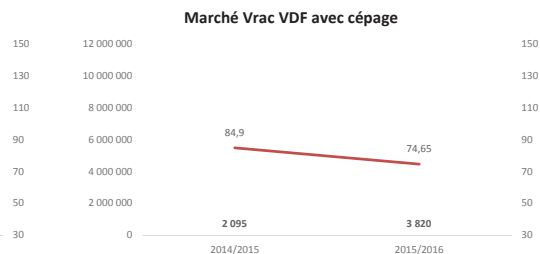

### BILAN IGP AU 31 décembre 2015 - DRM au 31/07/2015

TOUTES REGIONS du 01.08.15 au 31.12.15

**Millésime 2015**  
**Toutes couleurs**

**Rouges**

**Rosés**

**Blancs**

**Toutes couleurs**

**Rouges**

**Rosés**

**Blancs**

AQUITAINE du 01.08.15 au 31.12.15

Toutes couleurs

Rouges

Rosés

Blancs

LANGUEDOC ROUSSILLON du 01.08.15 au 31.12.15

Toutes couleurs

Rouges

Rosés

Blancs

SUD EST du 01.08.15 au 31.12.15

Toutes couleurs

Rouges

Rosés

Blancs

SUD OUEST du 01.08.15 au 31.12.15

Toutes couleurs

Rouges

Rosés

Blancs

**Marché vrac des cépages TOUTES REGIONS du 01.08.15 au 31.12.15**

**Marché vrac des cépages TOUTES REGIONS du 01.08.15 au 31.12.15 (suite)**