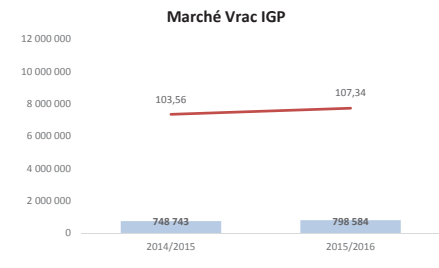

Toutes couleurs

Rouges

Rosés

Blancs

SUD EST du 01.08.15 au 31.12.15

Toutes couleurs

Rouges

Rosés

Blancs

SUD OUEST du 01.08.15 au 31.12.15

Toutes couleurs

Rouges

Rosés

Blancs

**Marché vrac des cépages TOUTES REGIONS du 01.08.15 au 31.12.15**

**Marché vrac des cépages TOUTES REGIONS du 01.08.15 au 31.12.15 (suite)**

**Marché vrac des cépages TOUTES REGIONS du 01.08.15 au 31.12.15 (suite)**

**Marché vrac des cépages TOUTES REGIONS du 01.08.15 au 31.12.15 (suite)**

**Marché vrac des cépages VAL DE LOIRE du 01.08.15 au 31.12.15**