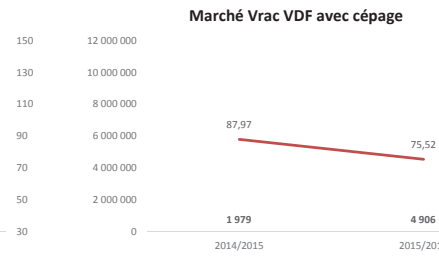

Toutes couleurs

Rouges

Rosés

Blancs

SUD EST du 01.08.15 au 31.12.15

Toutes couleurs

Rouges

Rosés

Blancs

SUD OUEST du 01.08.15 au 31.12.15

Toutes couleurs

Rouges

Rosés

Blancs

**Marché vrac des cépages TOUTES REGIONS du 01.08.15 au 31.12.15**

**Marché vrac des cépages TOUTES REGIONS du 01.08.15 au 31.12.15 (suite)**

**Marché vrac des cépages TOUTES REGIONS du 01.08.15 au 31.12.15 (suite)**

**Marché vrac des cépages TOUTES REGIONS du 01.08.15 au 31.12.15 (suite)**

**Marché vrac des cépages VAL DE LOIRE du 01.08.15 au 31.12.15**