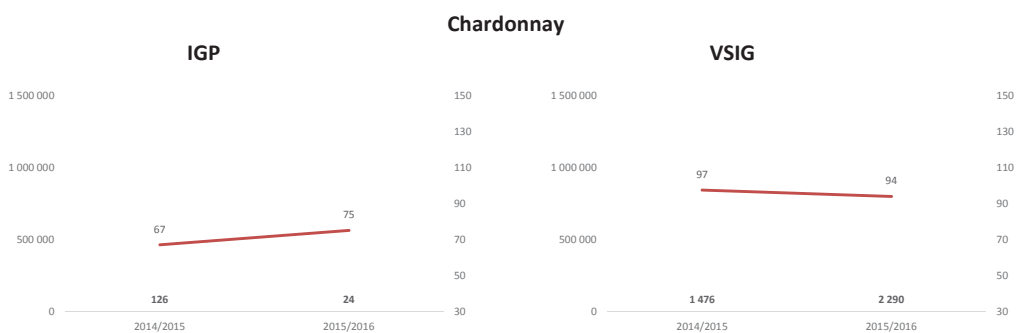

Blancs

SUD OUEST du 01.08.15 au 31.12.15

Toutes couleurs

Rouges

Rosés

Blancs

**Marché vrac des cépages TOUTES REGIONS du 01.08.15 au 31.12.15**

**Marché vrac des cépages TOUTES REGIONS du 01.08.15 au 31.12.15 (suite)**

**Marché vrac des cépages TOUTES REGIONS du 01.08.15 au 31.12.15 (suite)**

**Marché vrac des cépages TOUTES REGIONS du 01.08.15 au 31.12.15 (suite)**

**Marché vrac des cépages VAL DE LOIRE du 01.08.15 au 31.12.15**

**Marché vrac des cépages VAL DE LOIRE du 01.08.15 au 31.12.15 (suite)**

**Marché vrac des cépages AQUITAINE-CHARENTE du 01.08.15 au 31.12.15**

**Marché vrac des cépages AQUITAINE-CHARENTE du 01.08.15 au 31.12.15 (suite)**