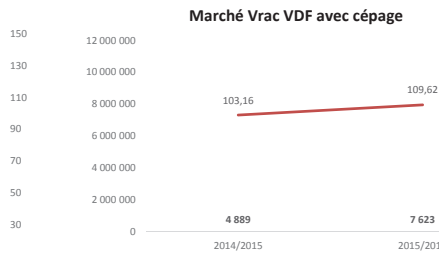

Toutes couleurs

Rouges

Rosés

Blancs

SUD EST du 01.08.15 au 31.12.15

Toutes couleurs

Rouges

Rosés

Blancs

SUD OUEST du 01.08.15 au 31.12.15

Toutes couleurs

Rouges

Rosés

Blancs

**Marché vrac des cépages TOUTES REGIONS du 01.08.15 au 31.12.15**

**Marché vrac des cépages TOUTES REGIONS du 01.08.15 au 31.12.15 (suite)**

**Marché vrac des cépages TOUTES REGIONS du 01.08.15 au 31.12.15 (suite)**

**Marché vrac des cépages TOUTES REGIONS du 01.08.15 au 31.12.15 (suite)**

**Marché vrac des cépages VAL DE LOIRE du 01.08.15 au 31.12.15**