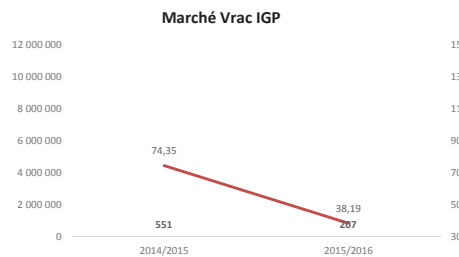

### BILAN IGP AU 31 décembre 2015 - DRM au 31/07/2015

TOUTES REGIONS du 01.08.15 au 31.12.15

**Millésime 2015**  
**Toutes couleurs**

**Rouges**

**Rosés**

**Blancs**

**Toutes couleurs**

**Rouges**

**Rosés**

**Blancs**

AQUITAINE du 01.08.15 au 31.12.15

Toutes couleurs

Rouges

Rosés

Blancs

LANGUEDOC ROUSSILLON du 01.08.15 au 31.12.15

Toutes couleurs

Rouges

Rosés

Blancs

SUD EST du 01.08.15 au 31.12.15

Toutes couleurs

Rouges

Rosés

Blancs

SUD OUEST du 01.08.15 au 31.12.15

Toutes couleurs

Rouges

Rosés

Blancs

**Marché vrac des cépages TOUTES REGIONS du 01.08.15 au 31.12.15**

**Marché vrac des cépages TOUTES REGIONS du 01.08.15 au 31.12.15 (suite)**