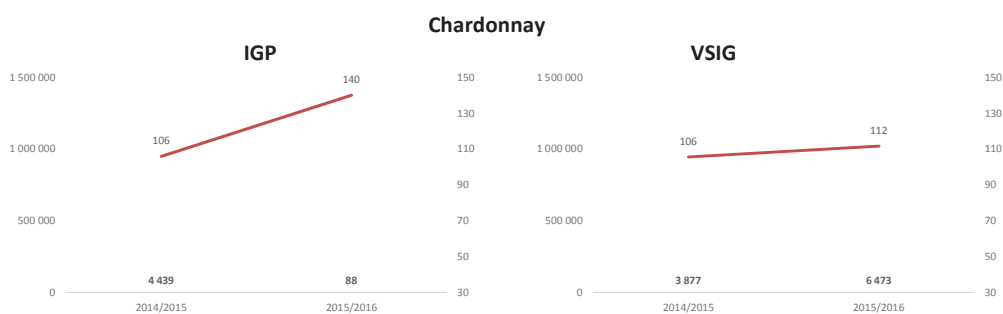

**Marché vrac des cépages VAL DE LOIRE du 01.08.15 au 31.12.15 (suite)**

**Marché vrac des cépages AQUITAINE-CHARENTE du 01.08.15 au 31.12.15**

**Marché vrac des cépages AQUITAINE-CHARENTE du 01.08.15 au 31.12.15 (suite)**

**Marché vrac des cépages SUD-OUEST du 01.08.15 au 31.12.15**

**Marché vrac des cépages SUD-OUEST du 01.08.15 au 31.12.15 (suite)**

**Marché vrac des cépages LANGUEDOC-ROUSSILLON du 01.08.15 au 31.12.15**

**Marché vrac des cépages LANGUEDOC-ROUSSILLON du 01.08.15 au 31.12.15 (suite)**

**Marché vrac des cépages SUD-EST du 01.08.15 au 31.12.15**

**Marché vrac des cépages SUD-EST du 01.08.15 au 31.12.15 (suite)**