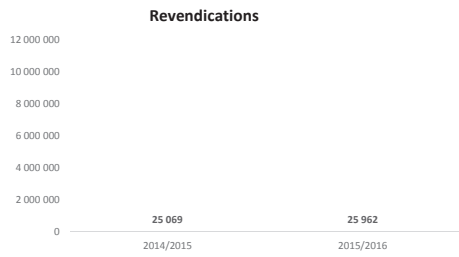

### BILAN IGP AU 31 décembre 2015 - DRM au 31/07/2015

TOUTES REGIONS du 01.08.15 au 31.12.15

**Millésime 2015**  
**Toutes couleurs**

**Rouges**

**Rosés**

**Blancs**

**Toutes couleurs**

**Rouges**

**Rosés**

**Blancs**

AQUITAINE du 01.08.15 au 31.12.15

Toutes couleurs

Rouges

Rosés

Blancs

LANGUEDOC ROUSSILLON du 01.08.15 au 31.12.15