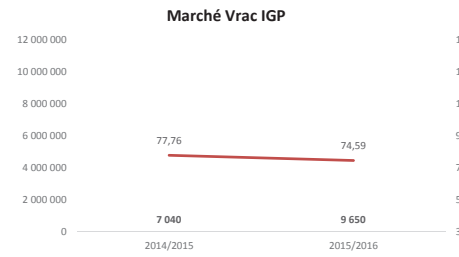

## MILLESIME 2014

### BILAN IGP AU 31 décembre 2015 - DRM au 31/07/2015

TOUTES REGIONS du 01.08.15 au 31.12.15

**Millésime 2015**  
**Toutes couleurs**

**Rouges**

**Rosés**

**Blancs**

**Toutes couleurs**

**Rouges**

**Rosés**

**Blancs**

AQUITAINE du 01.08.15 au 31.12.15

Toutes couleurs

Rouges

Rosés

Blancs

LANGUEDOC ROUSSILLON du 01.08.15 au 31.12.15