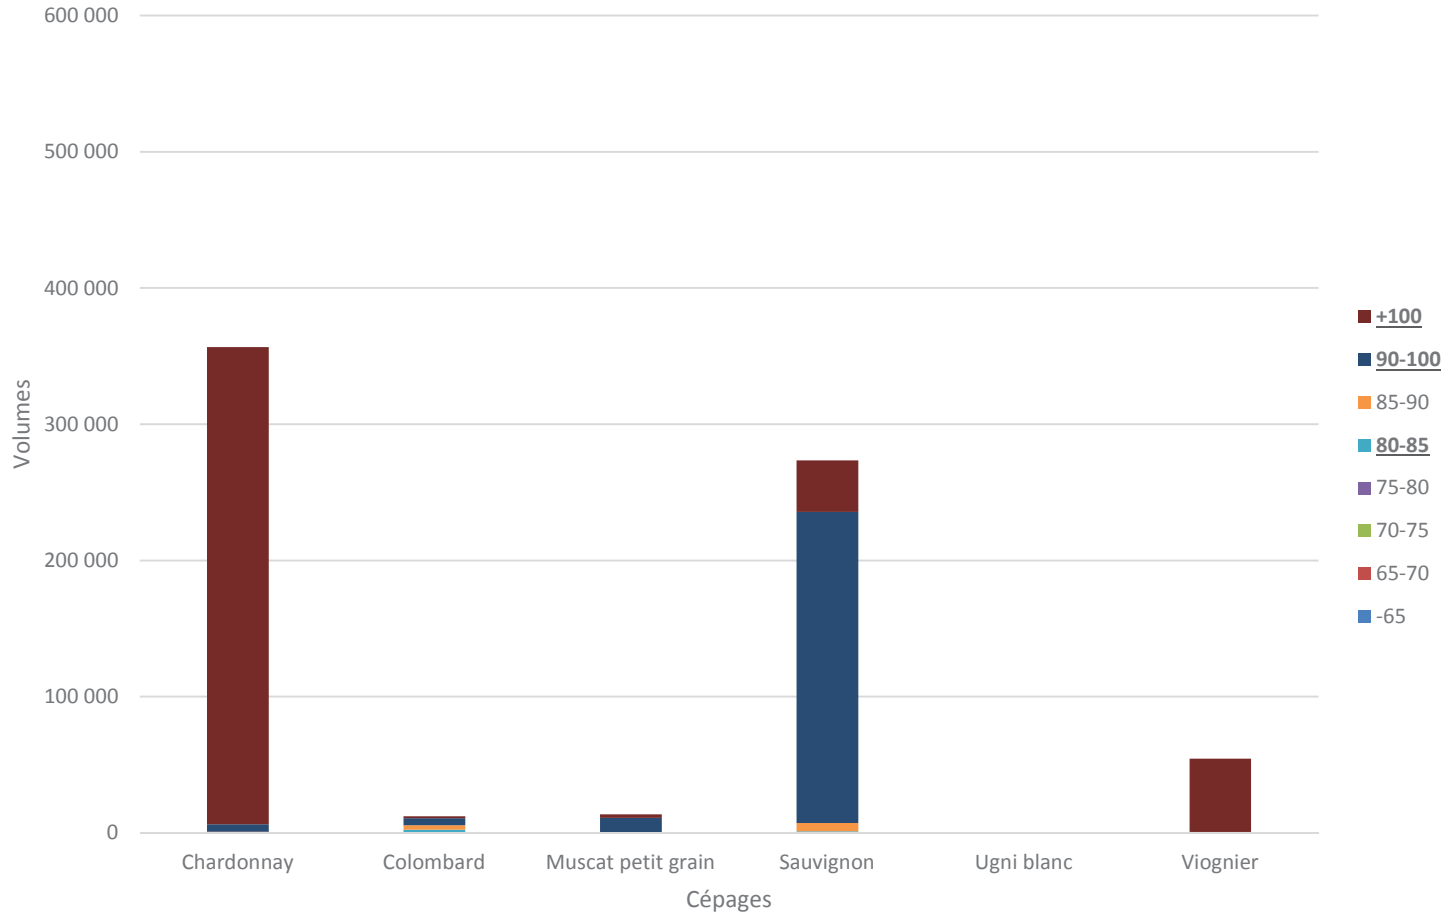

**Marché vrac des cépages SUD-OUEST du 01.08.15 au 31.12.15**

**Marché vrac des cépages SUD-OUEST du 01.08.15 au 31.12.15 (suite)**

**Marché vrac des cépages LANGUEDOC-ROUSSILLON du 01.08.15 au 31.12.15**

**Marché vrac des cépages LANGUEDOC-ROUSSILLON du 01.08.15 au 31.12.15 (suite)**

**Marché vrac des cépages SUD-EST du 01.08.15 au 31.12.15**

**Marché vrac des cépages SUD-EST du 01.08.15 au 31.12.15 (suite)**

### Tranches de prix marché vrac cépages rouges IGP 01.08.15 au 31.12.15

Tranches de prix marché vrac cépages blancs IGP  
01.08.15 au 31.12.15