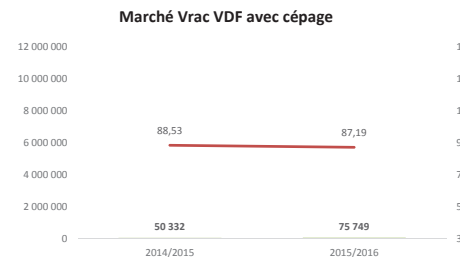

Toutes couleurs

Rouges

Rosés

Blancs

SUD EST du 01.08.15 au 31.12.15

Toutes couleurs

Rouges

Rosés

Blancs

SUD OUEST du 01.08.15 au 31.12.15

Toutes couleurs

Rouges

Rosés

Blancs

**Marché vrac des cépages TOUTES REGIONS du 01.08.15 au 31.12.15**

**Marché vrac des cépages TOUTES REGIONS du 01.08.15 au 31.12.15 (suite)**

**Marché vrac des cépages TOUTES REGIONS du 01.08.15 au 31.12.15 (suite)**

**Marché vrac des cépages TOUTES REGIONS du 01.08.15 au 31.12.15 (suite)**

**Marché vrac des cépages VAL DE LOIRE du 01.08.15 au 31.12.15**