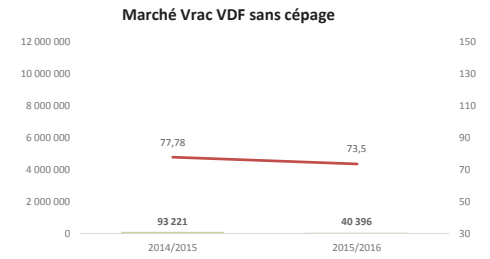

Toutes couleurs

Rouges

Rosés

Blancs

SUD EST du 01.08.15 au 31.12.15

Toutes couleurs

Rouges

Rosés

Blancs

SUD OUEST du 01.08.15 au 31.12.15

Toutes couleurs

Rouges

Rosés

Blancs

**Marché vrac des cépages TOUTES REGIONS du 01.08.15 au 31.12.15**

**Marché vrac des cépages TOUTES REGIONS du 01.08.15 au 31.12.15 (suite)**

**Marché vrac des cépages TOUTES REGIONS du 01.08.15 au 31.12.15 (suite)**

**Marché vrac des cépages TOUTES REGIONS du 01.08.15 au 31.12.15 (suite)**

**Marché vrac des cépages VAL DE LOIRE du 01.08.15 au 31.12.15**