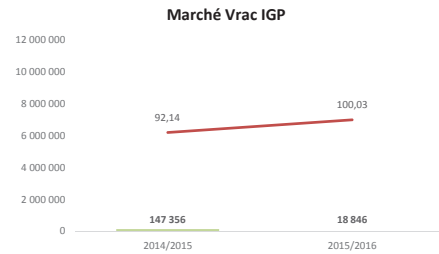

Toutes couleurs

Rouges

Rosés

Blancs

SUD EST du 01.08.15 au 31.12.15

Toutes couleurs

Rouges

Rosés

Blancs

SUD OUEST du 01.08.15 au 31.12.15

Toutes couleurs

Rouges

Rosés

Blancs

**Marché vrac des cépages TOUTES REGIONS du 01.08.15 au 31.12.15**

**Marché vrac des cépages TOUTES REGIONS du 01.08.15 au 31.12.15 (suite)**

**Marché vrac des cépages TOUTES REGIONS du 01.08.15 au 31.12.15 (suite)**

**Marché vrac des cépages TOUTES REGIONS du 01.08.15 au 31.12.15 (suite)**

**Marché vrac des cépages VAL DE LOIRE du 01.08.15 au 31.12.15**