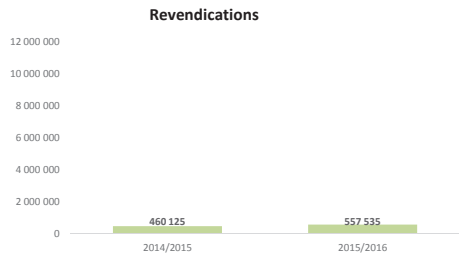

Toutes couleurs

Rouges

Rosés

Blancs

SUD EST du 01.08.15 au 31.12.15

Toutes couleurs

Rouges

Rosés

Blancs

SUD OUEST du 01.08.15 au 31.12.15

Toutes couleurs

Rouges

Rosés

Blancs

**Marché vrac des cépages TOUTES REGIONS du 01.08.15 au 31.12.15**

**Marché vrac des cépages TOUTES REGIONS du 01.08.15 au 31.12.15 (suite)**

**Marché vrac des cépages TOUTES REGIONS du 01.08.15 au 31.12.15 (suite)**

**Marché vrac des cépages TOUTES REGIONS du 01.08.15 au 31.12.15 (suite)**

**Marché vrac des cépages VAL DE LOIRE du 01.08.15 au 31.12.15**