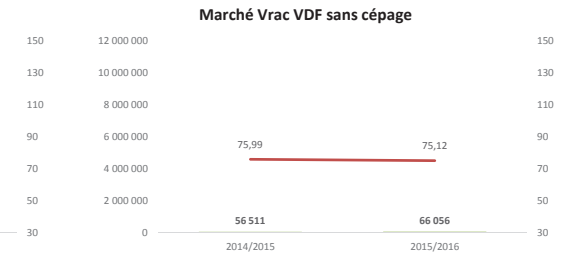

Toutes couleurs

Rouges

Rosés

Blancs

SUD EST du 01.08.15 au 31.12.15

Toutes couleurs

Rouges

Rosés

Blancs

SUD OUEST du 01.08.15 au 31.12.15

Toutes couleurs

Rouges

Rosés

Blancs

**Marché vrac des cépages TOUTES REGIONS du 01.08.15 au 31.12.15**

**Marché vrac des cépages TOUTES REGIONS du 01.08.15 au 31.12.15 (suite)**

**Marché vrac des cépages TOUTES REGIONS du 01.08.15 au 31.12.15 (suite)**

**Marché vrac des cépages TOUTES REGIONS du 01.08.15 au 31.12.15 (suite)**

**Marché vrac des cépages VAL DE LOIRE du 01.08.15 au 31.12.15**