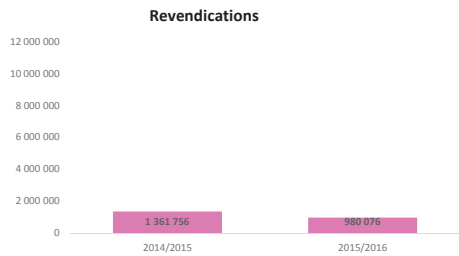

### BILAN IGP AU 31 décembre 2015 - DRM au 31/07/2015

TOUTES REGIONS du 01.08.15 au 31.12.15

**Millésime 2015**  
**Toutes couleurs**

**Rouges**

**Rosés**

**Blancs**

**Toutes couleurs**

**Rouges**

**Rosés**

**Blancs**

AQUITAINE du 01.08.15 au 31.12.15

Toutes couleurs

Rouges

Rosés

Blancs

LANGUEDOC ROUSSILLON du 01.08.15 au 31.12.15

Toutes couleurs

Rouges

Rosés

Blancs

SUD EST du 01.08.15 au 31.12.15

Toutes couleurs

Rouges

Rosés

Blancs

SUD OUEST du 01.08.15 au 31.12.15

Toutes couleurs

Rouges

Rosés

Blancs

**Marché vrac des cépages TOUTES REGIONS du 01.08.15 au 31.12.15**

**Marché vrac des cépages TOUTES REGIONS du 01.08.15 au 31.12.15 (suite)**