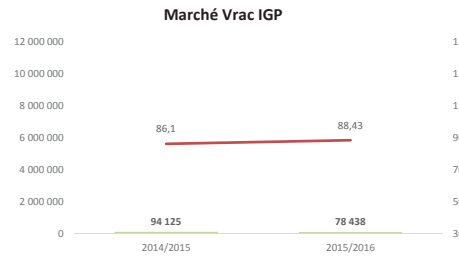

Toutes couleurs

Rouges

Rosés

Blancs

SUD EST du 01.08.15 au 31.12.15

Toutes couleurs

Rouges

Rosés

Blancs

SUD OUEST du 01.08.15 au 31.12.15

Toutes couleurs

Rouges

Rosés

Blancs

**Marché vrac des cépages TOUTES REGIONS du 01.08.15 au 31.12.15**

**Marché vrac des cépages TOUTES REGIONS du 01.08.15 au 31.12.15 (suite)**

**Marché vrac des cépages TOUTES REGIONS du 01.08.15 au 31.12.15 (suite)**

**Marché vrac des cépages TOUTES REGIONS du 01.08.15 au 31.12.15 (suite)**

**Marché vrac des cépages VAL DE LOIRE du 01.08.15 au 31.12.15**