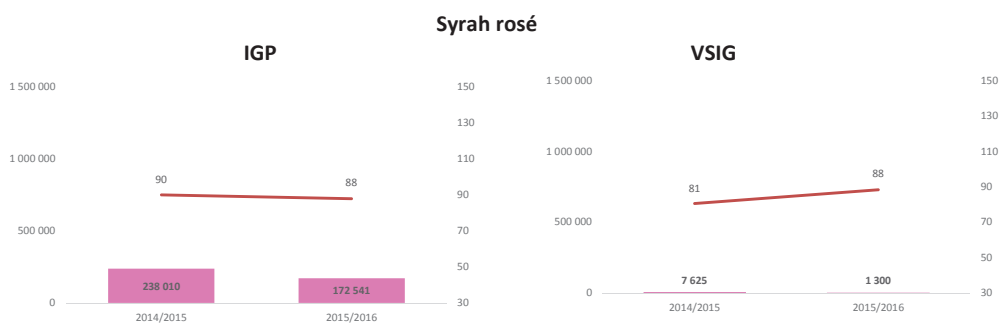

**Marché vrac des cépages VAL DE LOIRE du 01.08.15 au 31.12.15 (suite)**

**Marché vrac des cépages AQUITAINE-CHARENTE du 01.08.15 au 31.12.15**

**Marché vrac des cépages AQUITAINE-CHARENTE du 01.08.15 au 31.12.15 (suite)**

**Marché vrac des cépages SUD-OUEST du 01.08.15 au 31.12.15**

**Marché vrac des cépages SUD-OUEST du 01.08.15 au 31.12.15 (suite)**

**Marché vrac des cépages LANGUEDOC-ROUSSILLON du 01.08.15 au 31.12.15**

**Marché vrac des cépages LANGUEDOC-ROUSSILLON du 01.08.15 au 31.12.15 (suite)**

**Marché vrac des cépages SUD-EST du 01.08.15 au 31.12.15**

**Marché vrac des cépages SUD-EST du 01.08.15 au 31.12.15 (suite)**