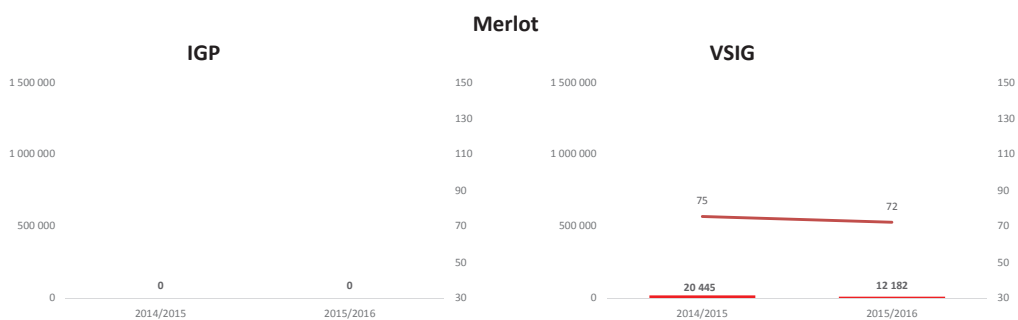

Blancs

SUD OUEST du 01.08.15 au 31.12.15

Toutes couleurs

Rouges

Rosés

Blancs

**Marché vrac des cépages TOUTES REGIONS du 01.08.15 au 31.12.15**

**Marché vrac des cépages TOUTES REGIONS du 01.08.15 au 31.12.15 (suite)**

**Marché vrac des cépages TOUTES REGIONS du 01.08.15 au 31.12.15 (suite)**

**Marché vrac des cépages TOUTES REGIONS du 01.08.15 au 31.12.15 (suite)**

**Marché vrac des cépages VAL DE LOIRE du 01.08.15 au 31.12.15**

**Marché vrac des cépages VAL DE LOIRE du 01.08.15 au 31.12.15 (suite)**

**Marché vrac des cépages AQUITAINE-CHARENTE du 01.08.15 au 31.12.15**

**Marché vrac des cépages AQUITAINE-CHARENTE du 01.08.15 au 31.12.15 (suite)**