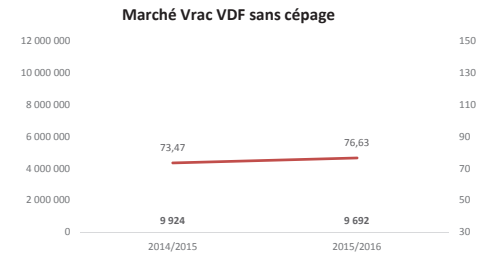

Toutes couleurs

Rouges

Rosés

Blancs

SUD EST du 01.08.15 au 31.12.15

Toutes couleurs

Rouges

Rosés

Blancs

SUD OUEST du 01.08.15 au 31.12.15

Toutes couleurs

Rouges

Rosés

Blancs

**Marché vrac des cépages TOUTES REGIONS du 01.08.15 au 31.12.15**

**Marché vrac des cépages TOUTES REGIONS du 01.08.15 au 31.12.15 (suite)**

**Marché vrac des cépages TOUTES REGIONS du 01.08.15 au 31.12.15 (suite)**

**Marché vrac des cépages TOUTES REGIONS du 01.08.15 au 31.12.15 (suite)**

**Marché vrac des cépages VAL DE LOIRE du 01.08.15 au 31.12.15**