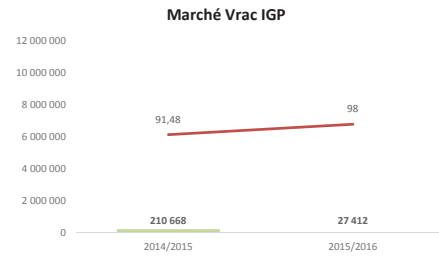

Toutes couleurs

Rouges

Rosés

Blancs

SUD EST du 01.08.15 au 31.12.15

Toutes couleurs

Rouges

Rosés

Blancs

SUD OUEST du 01.08.15 au 31.12.15

Toutes couleurs

Rouges

Rosés

Blancs

**Marché vrac des cépages TOUTES REGIONS du 01.08.15 au 31.12.15**

**Marché vrac des cépages TOUTES REGIONS du 01.08.15 au 31.12.15 (suite)**

**Marché vrac des cépages TOUTES REGIONS du 01.08.15 au 31.12.15 (suite)**

**Marché vrac des cépages TOUTES REGIONS du 01.08.15 au 31.12.15 (suite)**

**Marché vrac des cépages VAL DE LOIRE du 01.08.15 au 31.12.15**