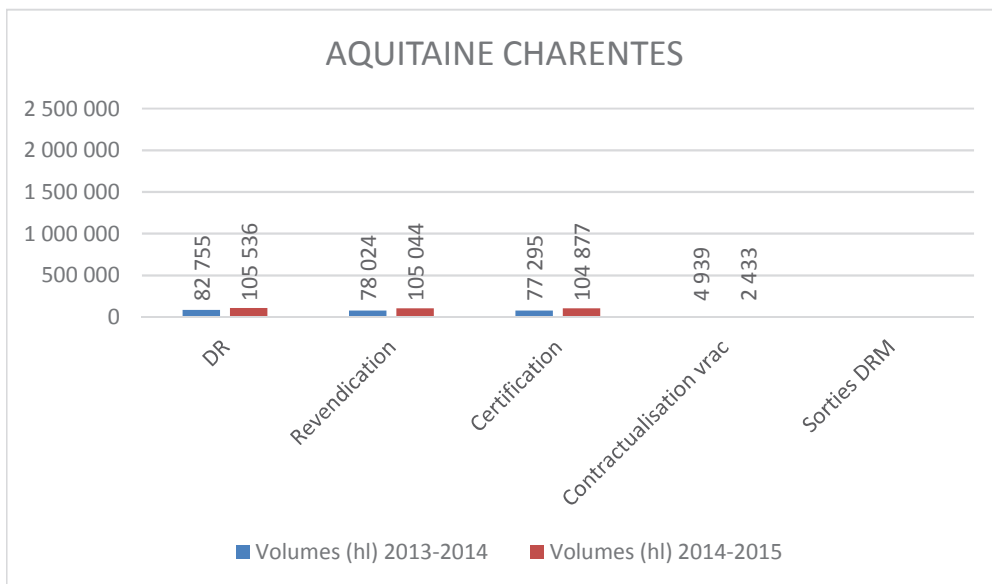

**Toutes couleurs**

**Rouges**

**Rosés**

**Blancs**

**Toutes couleurs**

**Rouges**

**Rosés**

**Blancs**

SUD EST du 01.08.14 au 31.12.15

Toutes couleurs

Rouges

Rosés

Blancs

**Toutes couleurs**

**Rouges**

**Rosés**

**Blancs**

**MILLESIME 2014**  
**BILAN IGP AU 31 décembre 2015 - DRM au 31/07/2015**

## MILLESIME 2014