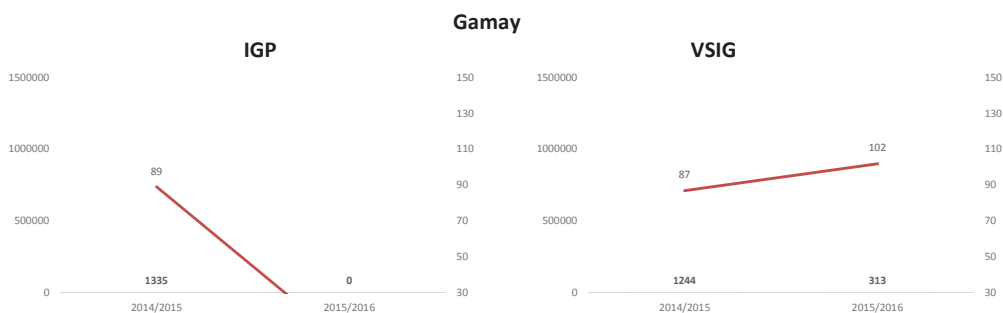

**Marché vrac des cépages VAL DE LOIRE du 01.08.15 au 31.12.15 (suite)**

**Marché vrac des cépages AQUITAINE-CHARENTE du 01.08.15 au 31.12.15**

**Marché vrac des cépages AQUITAINE-CHARENTE du 01.08.15 au 31.12.15 (suite)**

**Marché vrac des cépages SUD-OUEST du 01.08.15 au 31.12.15**

**Marché vrac des cépages SUD-OUEST du 01.08.15 au 31.12.15 (suite)**

**Marché vrac des cépages LANGUEDOC-ROUSSILLON du 01.08.15 au 31.12.15**

**Marché vrac des cépages LANGUEDOC-ROUSSILLON du 01.08.15 au 31.12.15 (suite)**

**Marché vrac des cépages SUD-EST du 01.08.15 au 31.12.15**

**Marché vrac des cépages SUD-EST du 01.08.15 au 31.12.15 (suite)**