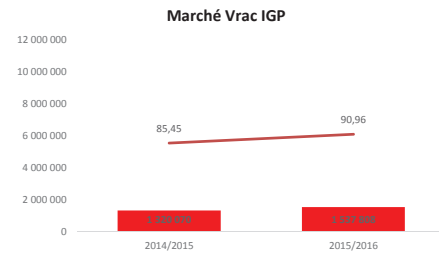

### BILAN IGP AU 31 décembre 2015 - DRM au 31/07/2015

TOUTES REGIONS du 01.08.15 au 31.12.15

**Millésime 2015**  
**Toutes couleurs**

**Rouges**

**Rosés**

**Blancs**

**Toutes couleurs**

**Rouges**

**Rosés**

**Blancs**

AQUITAINE du 01.08.15 au 31.12.15

Toutes couleurs

Rouges

Rosés

Blancs

LANGUEDOC ROUSSILLON du 01.08.15 au 31.12.15

Toutes couleurs

Rouges

Rosés

Blancs

SUD EST du 01.08.15 au 31.12.15

Toutes couleurs

Rouges

Rosés

Blancs

SUD OUEST du 01.08.15 au 31.12.15

Toutes couleurs

Rouges

Rosés

Blancs

**Marché vrac des cépages TOUTES REGIONS du 01.08.15 au 31.12.15**

**Marché vrac des cépages TOUTES REGIONS du 01.08.15 au 31.12.15 (suite)**