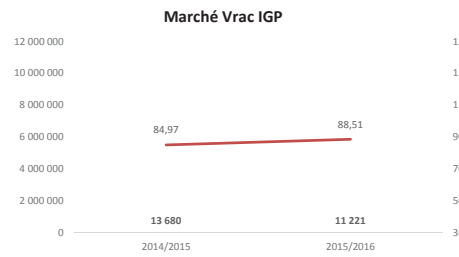

Blancs

SUD OUEST du 01.08.15 au 31.12.15

Toutes couleurs

Rouges

Rosés

Blancs

**Marché vrac des cépages TOUTES REGIONS du 01.08.15 au 31.12.15**

**Marché vrac des cépages TOUTES REGIONS du 01.08.15 au 31.12.15 (suite)**

**Marché vrac des cépages TOUTES REGIONS du 01.08.15 au 31.12.15 (suite)**

**Marché vrac des cépages TOUTES REGIONS du 01.08.15 au 31.12.15 (suite)**

**Marché vrac des cépages VAL DE LOIRE du 01.08.15 au 31.12.15**