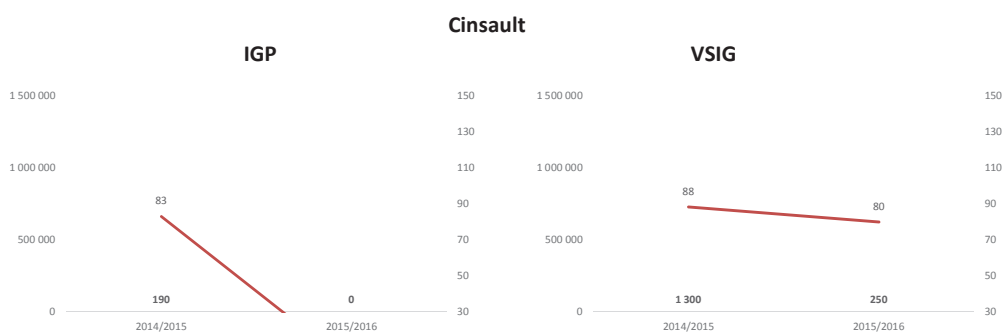

**Marché vrac des cépages SUD-OUEST du 01.08.15 au 31.12.15**

**Marché vrac des cépages SUD-OUEST du 01.08.15 au 31.12.15 (suite)**

**Marché vrac des cépages LANGUEDOC-ROUSSILLON du 01.08.15 au 31.12.15**

**Marché vrac des cépages LANGUEDOC-ROUSSILLON du 01.08.15 au 31.12.15 (suite)**

**Marché vrac des cépages SUD-EST du 01.08.15 au 31.12.15**

**Marché vrac des cépages SUD-EST du 01.08.15 au 31.12.15 (suite)**