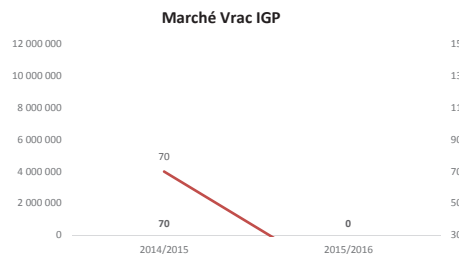

### BILAN IGP AU 31 décembre 2015 - DRM au 31/07/2015

TOUTES REGIONS du 01.08.15 au 31.12.15

**Millésime 2015**  
**Toutes couleurs**

**Rouges**

**Rosés**

**Blancs**

**Toutes couleurs**

**Rouges**

**Rosés**

**Blancs**

AQUITAINE du 01.08.15 au 31.12.15

Toutes couleurs

Rouges

Rosés

Blancs

LANGUEDOC ROUSSILLON du 01.08.15 au 31.12.15

Toutes couleurs

Rouges

Rosés

Blancs

SUD EST du 01.08.15 au 31.12.15

Toutes couleurs

Rouges

Rosés

Blancs

SUD OUEST du 01.08.15 au 31.12.15

Toutes couleurs

Rouges

Rosés

Blancs

**Marché vrac des cépages TOUTES REGIONS du 01.08.15 au 31.12.15**

**Marché vrac des cépages TOUTES REGIONS du 01.08.15 au 31.12.15 (suite)**