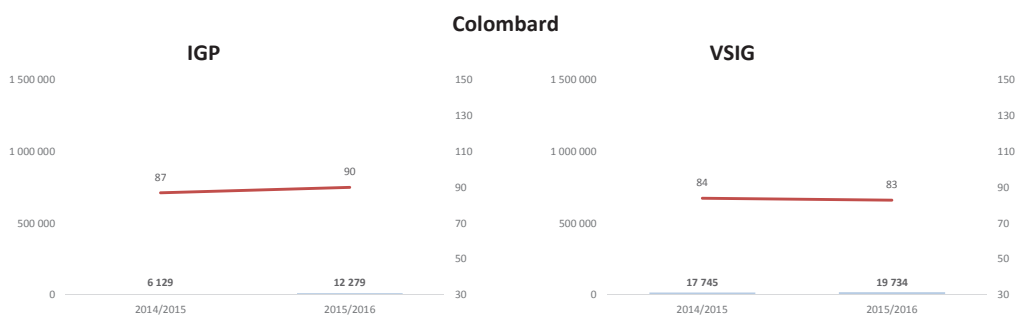

Blancs

SUD OUEST du 01.08.15 au 31.12.15

Toutes couleurs

Rouges

Rosés

Blancs

**Marché vrac des cépages TOUTES REGIONS du 01.08.15 au 31.12.15**

**Marché vrac des cépages TOUTES REGIONS du 01.08.15 au 31.12.15 (suite)**

**Marché vrac des cépages TOUTES REGIONS du 01.08.15 au 31.12.15 (suite)**

**Marché vrac des cépages TOUTES REGIONS du 01.08.15 au 31.12.15 (suite)**

**Marché vrac des cépages VAL DE LOIRE du 01.08.15 au 31.12.15**