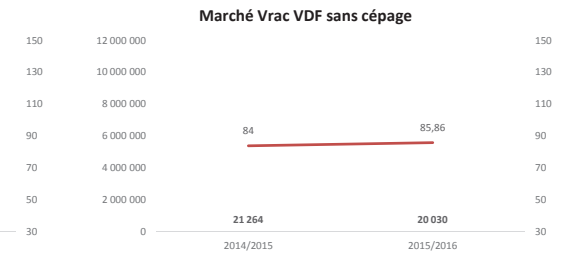

Toutes couleurs

Rouges

Rosés

Blancs

SUD EST du 01.08.15 au 31.12.15

Toutes couleurs

Rouges

Rosés

Blancs

SUD OUEST du 01.08.15 au 31.12.15

Toutes couleurs

Rouges

Rosés

Blancs

**Marché vrac des cépages TOUTES REGIONS du 01.08.15 au 31.12.15**

**Marché vrac des cépages TOUTES REGIONS du 01.08.15 au 31.12.15 (suite)**

**Marché vrac des cépages TOUTES REGIONS du 01.08.15 au 31.12.15 (suite)**

**Marché vrac des cépages TOUTES REGIONS du 01.08.15 au 31.12.15 (suite)**

**Marché vrac des cépages VAL DE LOIRE du 01.08.15 au 31.12.15**