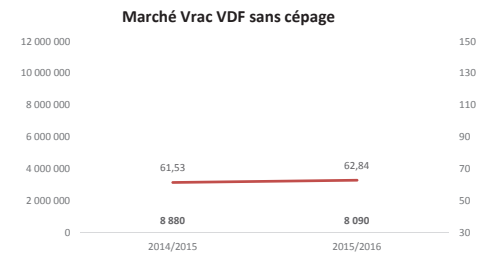

Toutes couleurs

Rouges

Rosés

Blancs

SUD EST du 01.08.15 au 31.12.15

Toutes couleurs

Rouges

Rosés

Blancs

SUD OUEST du 01.08.15 au 31.12.15

Toutes couleurs

Rouges

Rosés

Blancs

**Marché vrac des cépages TOUTES REGIONS du 01.08.15 au 31.12.15**

**Marché vrac des cépages TOUTES REGIONS du 01.08.15 au 31.12.15 (suite)**

**Marché vrac des cépages TOUTES REGIONS du 01.08.15 au 31.12.15 (suite)**

**Marché vrac des cépages TOUTES REGIONS du 01.08.15 au 31.12.15 (suite)**

**Marché vrac des cépages VAL DE LOIRE du 01.08.15 au 31.12.15**