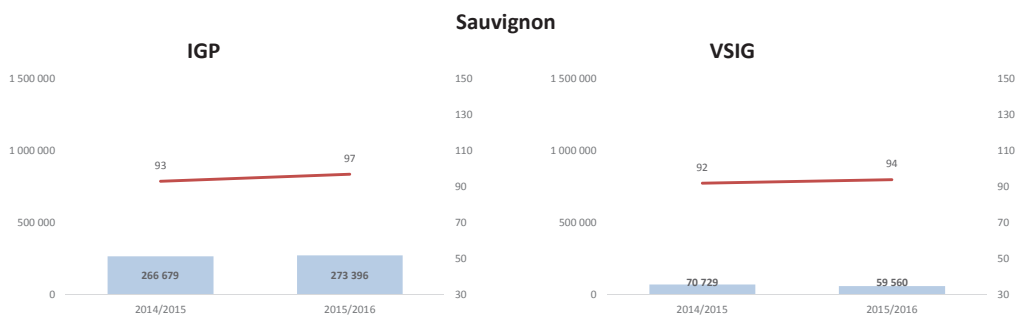

Blancs

SUD OUEST du 01.08.15 au 31.12.15

Toutes couleurs

Rouges

Rosés

Blancs

**Marché vrac des cépages TOUTES REGIONS du 01.08.15 au 31.12.15**

**Marché vrac des cépages TOUTES REGIONS du 01.08.15 au 31.12.15 (suite)**

**Marché vrac des cépages TOUTES REGIONS du 01.08.15 au 31.12.15 (suite)**

**Marché vrac des cépages TOUTES REGIONS du 01.08.15 au 31.12.15 (suite)**

**Marché vrac des cépages VAL DE LOIRE du 01.08.15 au 31.12.15**