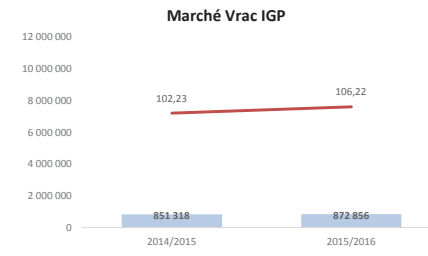

## MILLESIME 2014

### BILAN IGP AU 31 décembre 2015 - DRM au 31/07/2015

TOUTES REGIONS du 01.08.15 au 31.12.15

**Millésime 2015**  
**Toutes couleurs**

**Rouges**

**Rosés**

**Blancs**

**Toutes couleurs**

**Rouges**