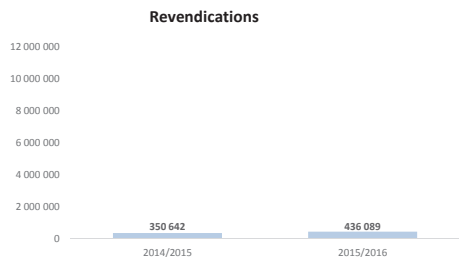

Blancs

SUD OUEST du 01.08.15 au 31.12.15

Toutes couleurs

Rouges

Rosés

Blancs

**Marché vrac des cépages TOUTES REGIONS du 01.08.15 au 31.12.15**

**Marché vrac des cépages TOUTES REGIONS du 01.08.15 au 31.12.15 (suite)**

**Marché vrac des cépages TOUTES REGIONS du 01.08.15 au 31.12.15 (suite)**

**Marché vrac des cépages TOUTES REGIONS du 01.08.15 au 31.12.15 (suite)**

**Marché vrac des cépages VAL DE LOIRE du 01.08.15 au 31.12.15**