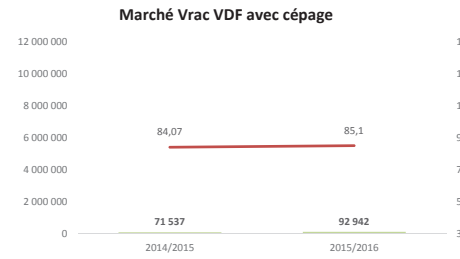

Toutes couleurs

Rouges

Rosés

Blancs

SUD EST du 01.08.15 au 31.12.15

Toutes couleurs

Rouges

Rosés

Blancs

SUD OUEST du 01.08.15 au 31.12.15

Toutes couleurs

Rouges

Rosés

Blancs

**Marché vrac des cépages TOUTES REGIONS du 01.08.15 au 31.12.15**

**Marché vrac des cépages TOUTES REGIONS du 01.08.15 au 31.12.15 (suite)**

**Marché vrac des cépages TOUTES REGIONS du 01.08.15 au 31.12.15 (suite)**

**Marché vrac des cépages TOUTES REGIONS du 01.08.15 au 31.12.15 (suite)**

**Marché vrac des cépages VAL DE LOIRE du 01.08.15 au 31.12.15**