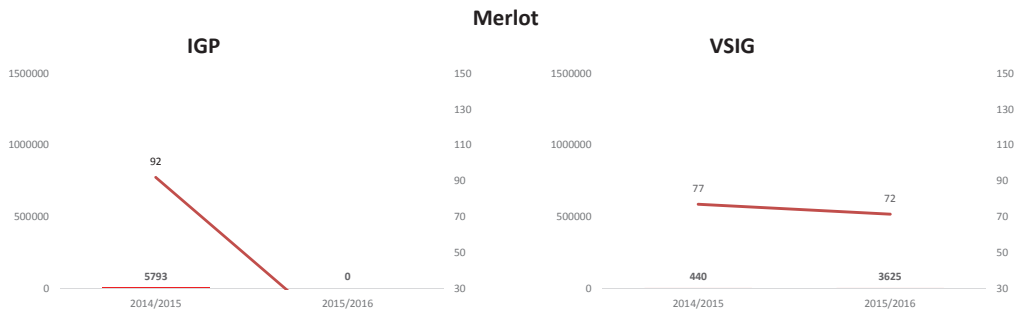

**Marché vrac des cépages VAL DE LOIRE du 01.08.15 au 31.12.15 (suite)**

**Marché vrac des cépages AQUITAINE-CHARENTE du 01.08.15 au 31.12.15**

**Marché vrac des cépages AQUITAINE-CHARENTE du 01.08.15 au 31.12.15 (suite)**

**Marché vrac des cépages SUD-OUEST du 01.08.15 au 31.12.15**

**Marché vrac des cépages SUD-OUEST du 01.08.15 au 31.12.15 (suite)**

**Marché vrac des cépages LANGUEDOC-ROUSSILLON du 01.08.15 au 31.12.15**

**Marché vrac des cépages LANGUEDOC-ROUSSILLON du 01.08.15 au 31.12.15 (suite)**

**Marché vrac des cépages SUD-EST du 01.08.15 au 31.12.15**

**Marché vrac des cépages SUD-EST du 01.08.15 au 31.12.15 (suite)**