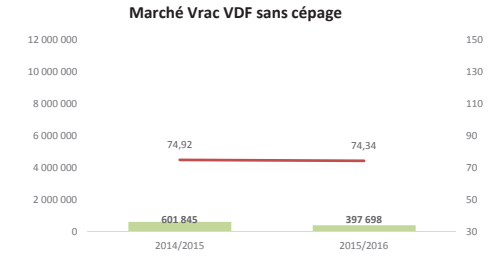

## MILLESIME 2014

### BILAN IGP AU 31 décembre 2015 - DRM au 31/07/2015

TOUTES REGIONS du 01.08.15 au 31.12.15

**Millésime 2015**  
**Toutes couleurs**

**Rouges**

**Rosés**

**Blancs**

**Toutes couleurs**

**Rouges**