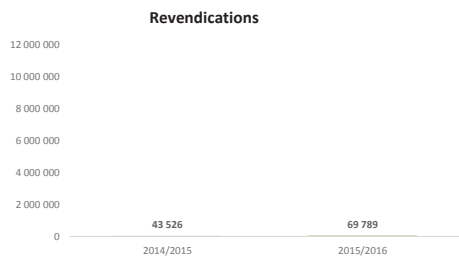

**Rosés**

**Blancs**

AQUITAINE du 01.08.15 au 31.12.15

Toutes couleurs

Rouges

Rosés

Blancs

LANGUEDOC ROUSSILLON du 01.08.15 au 31.12.15

Toutes couleurs

Rouges

Rosés

Blancs

SUD EST du 01.08.15 au 31.12.15

Toutes couleurs

Rouges

Rosés

Blancs

SUD OUEST du 01.08.15 au 31.12.15

Toutes couleurs

Rouges

Rosés

Blancs

**Marché vrac des cépages TOUTES REGIONS du 01.08.15 au 31.12.15**

**Marché vrac des cépages TOUTES REGIONS du 01.08.15 au 31.12.15 (suite)**