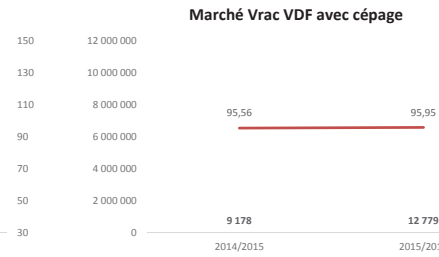

Toutes couleurs

Rouges

Rosés

Blancs

SUD EST du 01.08.15 au 31.12.15

Toutes couleurs

Rouges

Rosés

Blancs

SUD OUEST du 01.08.15 au 31.12.15

Toutes couleurs

Rouges

Rosés

Blancs

**Marché vrac des cépages TOUTES REGIONS du 01.08.15 au 31.12.15**

**Marché vrac des cépages TOUTES REGIONS du 01.08.15 au 31.12.15 (suite)**

**Marché vrac des cépages TOUTES REGIONS du 01.08.15 au 31.12.15 (suite)**

**Marché vrac des cépages TOUTES REGIONS du 01.08.15 au 31.12.15 (suite)**

**Marché vrac des cépages VAL DE LOIRE du 01.08.15 au 31.12.15**