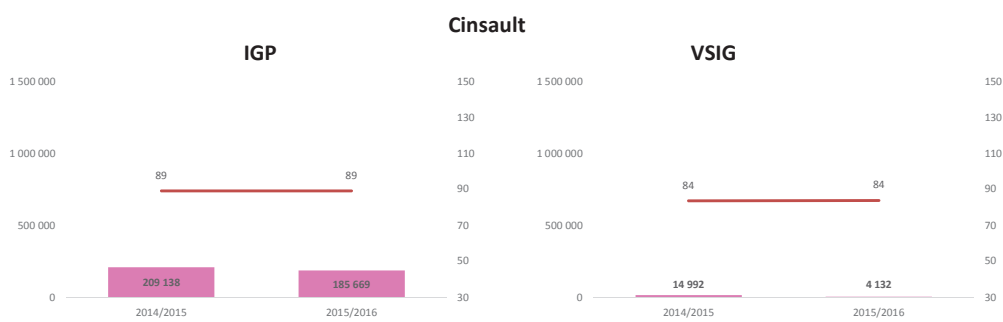

**Marché vrac des cépages VAL DE LOIRE du 01.08.15 au 31.12.15 (suite)**

**Marché vrac des cépages AQUITAINE-CHARENTE du 01.08.15 au 31.12.15**

**Marché vrac des cépages AQUITAINE-CHARENTE du 01.08.15 au 31.12.15 (suite)**

**Marché vrac des cépages SUD-OUEST du 01.08.15 au 31.12.15**

**Marché vrac des cépages SUD-OUEST du 01.08.15 au 31.12.15 (suite)**

**Marché vrac des cépages LANGUEDOC-ROUSSILLON du 01.08.15 au 31.12.15**

**Marché vrac des cépages LANGUEDOC-ROUSSILLON du 01.08.15 au 31.12.15 (suite)**

**Marché vrac des cépages SUD-EST du 01.08.15 au 31.12.15**

**Marché vrac des cépages SUD-EST du 01.08.15 au 31.12.15 (suite)**