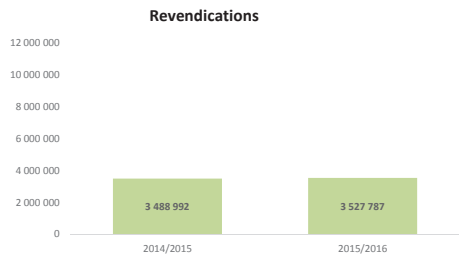

**Rosés**

**Blancs**

AQUITAINE du 01.08.15 au 31.12.15

Toutes couleurs

Rouges

Rosés

Blancs

LANGUEDOC ROUSSILLON du 01.08.15 au 31.12.15

Toutes couleurs

Rouges

Rosés

Blancs

SUD EST du 01.08.15 au 31.12.15

Toutes couleurs

Rouges

Rosés

Blancs

SUD OUEST du 01.08.15 au 31.12.15

Toutes couleurs

Rouges

Rosés

Blancs

**Marché vrac des cépages TOUTES REGIONS du 01.08.15 au 31.12.15**

**Marché vrac des cépages TOUTES REGIONS du 01.08.15 au 31.12.15 (suite)**