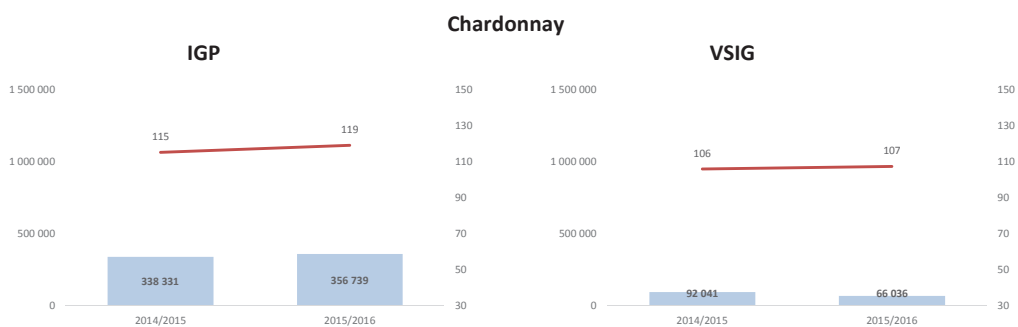

Blancs

SUD OUEST du 01.08.15 au 31.12.15

Toutes couleurs

Rouges

Rosés

Blancs

**Marché vrac des cépages TOUTES REGIONS du 01.08.15 au 31.12.15**

**Marché vrac des cépages TOUTES REGIONS du 01.08.15 au 31.12.15 (suite)**

**Marché vrac des cépages TOUTES REGIONS du 01.08.15 au 31.12.15 (suite)**

**Marché vrac des cépages TOUTES REGIONS du 01.08.15 au 31.12.15 (suite)**

**Marché vrac des cépages VAL DE LOIRE du 01.08.15 au 31.12.15**