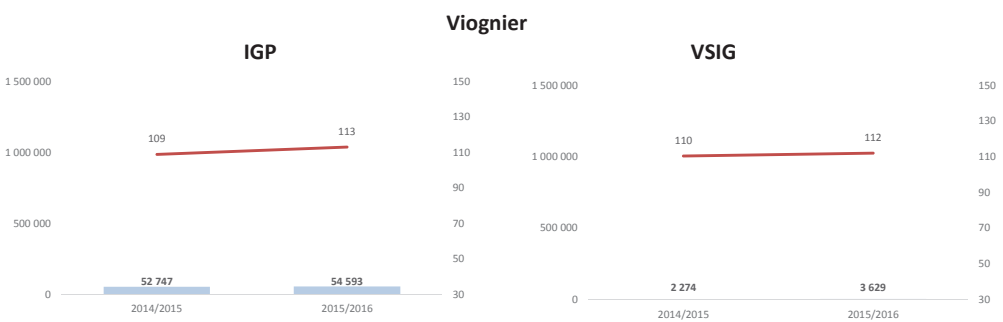

**Marché vrac des cépages VAL DE LOIRE du 01.08.15 au 31.12.15 (suite)**

**Marché vrac des cépages AQUITAINE-CHARENTE du 01.08.15 au 31.12.15**

**Marché vrac des cépages AQUITAINE-CHARENTE du 01.08.15 au 31.12.15 (suite)**

**Marché vrac des cépages SUD-OUEST du 01.08.15 au 31.12.15**

**Marché vrac des cépages SUD-OUEST du 01.08.15 au 31.12.15 (suite)**

**Marché vrac des cépages LANGUEDOC-ROUSSILLON du 01.08.15 au 31.12.15**

**Marché vrac des cépages LANGUEDOC-ROUSSILLON du 01.08.15 au 31.12.15 (suite)**

**Marché vrac des cépages SUD-EST du 01.08.15 au 31.12.15**

**Marché vrac des cépages SUD-EST du 01.08.15 au 31.12.15 (suite)**