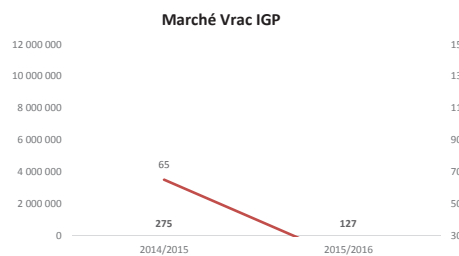

### BILAN IGP AU 31 décembre 2015 - DRM au 31/07/2015

TOUTES REGIONS du 01.08.15 au 31.12.15

**Millésime 2015**  
**Toutes couleurs**

**Rouges**

**Rosés**

**Blancs**

**Toutes couleurs**

**Rouges**

**Rosés**

**Blancs**

AQUITAINE du 01.08.15 au 31.12.15

Toutes couleurs

Rouges

Rosés

Blancs

LANGUEDOC ROUSSILLON du 01.08.15 au 31.12.15

Toutes couleurs

Rouges

Rosés

Blancs

SUD EST du 01.08.15 au 31.12.15

Toutes couleurs

Rouges

Rosés

Blancs

SUD OUEST du 01.08.15 au 31.12.15

Toutes couleurs

Rouges

Rosés

Blancs

**Marché vrac des cépages TOUTES REGIONS du 01.08.15 au 31.12.15**

**Marché vrac des cépages TOUTES REGIONS du 01.08.15 au 31.12.15 (suite)**