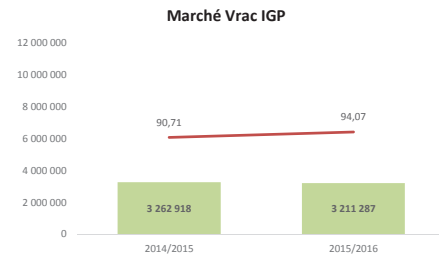

### BILAN IGP AU 31 décembre 2015 - DRM au 31/07/2015

TOUTES REGIONS du 01.08.15 au 31.12.15

**Millésime 2015**  
**Toutes couleurs**

**Rouges**

**Rosés**

**Blancs**

**Toutes couleurs**

**Rouges**

**Rosés**

**Blancs**

AQUITAINE du 01.08.15 au 31.12.15

Toutes couleurs

Rouges

Rosés

Blancs

LANGUEDOC ROUSSILLON du 01.08.15 au 31.12.15

Toutes couleurs

Rouges

Rosés

Blancs

SUD EST du 01.08.15 au 31.12.15

Toutes couleurs

Rouges

Rosés

Blancs

SUD OUEST du 01.08.15 au 31.12.15

Toutes couleurs

Rouges

Rosés

Blancs

**Marché vrac des cépages TOUTES REGIONS du 01.08.15 au 31.12.15**

**Marché vrac des cépages TOUTES REGIONS du 01.08.15 au 31.12.15 (suite)**