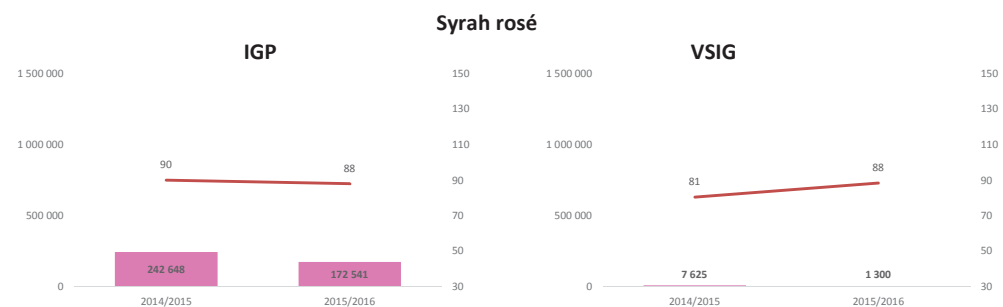

Toutes couleurs

Rouges

Rosés

Blancs

SUD EST du 01.08.15 au 31.12.15

Toutes couleurs

Rouges

Rosés

Blancs

SUD OUEST du 01.08.15 au 31.12.15

Toutes couleurs

Rouges

Rosés

Blancs

**Marché vrac des cépages TOUTES REGIONS du 01.08.15 au 31.12.15**

**Marché vrac des cépages TOUTES REGIONS du 01.08.15 au 31.12.15 (suite)**

**Marché vrac des cépages TOUTES REGIONS du 01.08.15 au 31.12.15 (suite)**

**Marché vrac des cépages TOUTES REGIONS du 01.08.15 au 31.12.15 (suite)**

**Marché vrac des cépages VAL DE LOIRE du 01.08.15 au 31.12.15**