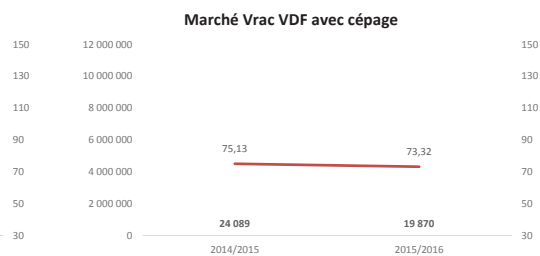

### BILAN IGP AU 31 décembre 2015 - DRM au 31/07/2015

TOUTES REGIONS du 01.08.15 au 31.12.15

**Millésime 2015**  
**Toutes couleurs**

**Rouges**

**Rosés**

**Blancs**

**Toutes couleurs**

**Rouges**

**Rosés**

**Blancs**

AQUITAINE du 01.08.15 au 31.12.15

Toutes couleurs

Rouges

Rosés

Blancs

LANGUEDOC ROUSSILLON du 01.08.15 au 31.12.15

Toutes couleurs

Rouges

Rosés

Blancs

SUD EST du 01.08.15 au 31.12.15

Toutes couleurs

Rouges

Rosés

Blancs

SUD OUEST du 01.08.15 au 31.12.15

Toutes couleurs

Rouges

Rosés

Blancs

**Marché vrac des cépages TOUTES REGIONS du 01.08.15 au 31.12.15**

**Marché vrac des cépages TOUTES REGIONS du 01.08.15 au 31.12.15 (suite)**