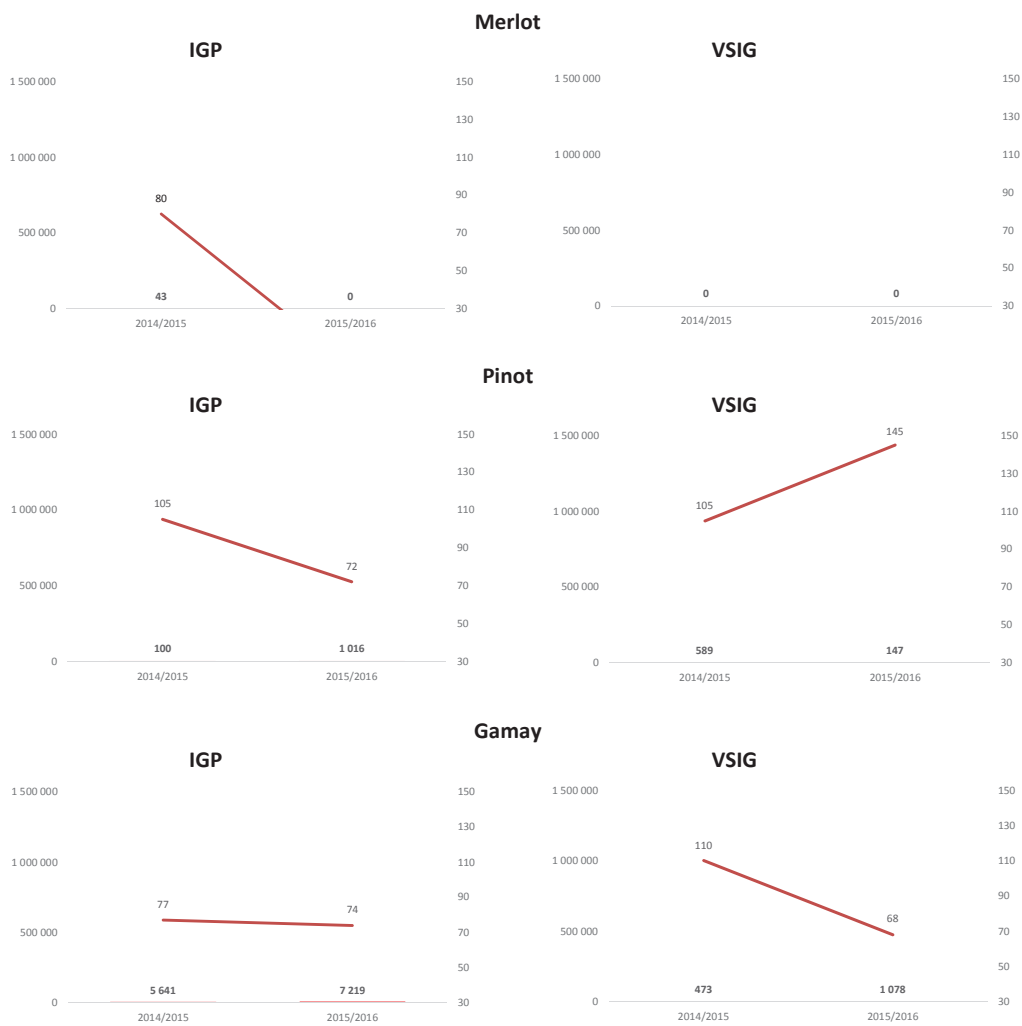

Toutes couleurs

Rouges

Rosés

Blancs

SUD EST du 01.08.15 au 31.12.15

Toutes couleurs

Rouges

Rosés

Blancs

SUD OUEST du 01.08.15 au 31.12.15

Toutes couleurs

Rouges

Rosés

Blancs

**Marché vrac des cépages TOUTES REGIONS du 01.08.15 au 31.12.15**

**Marché vrac des cépages TOUTES REGIONS du 01.08.15 au 31.12.15 (suite)**

**Marché vrac des cépages TOUTES REGIONS du 01.08.15 au 31.12.15 (suite)**

**Marché vrac des cépages TOUTES REGIONS du 01.08.15 au 31.12.15 (suite)**

**Marché vrac des cépages VAL DE LOIRE du 01.08.15 au 31.12.15**