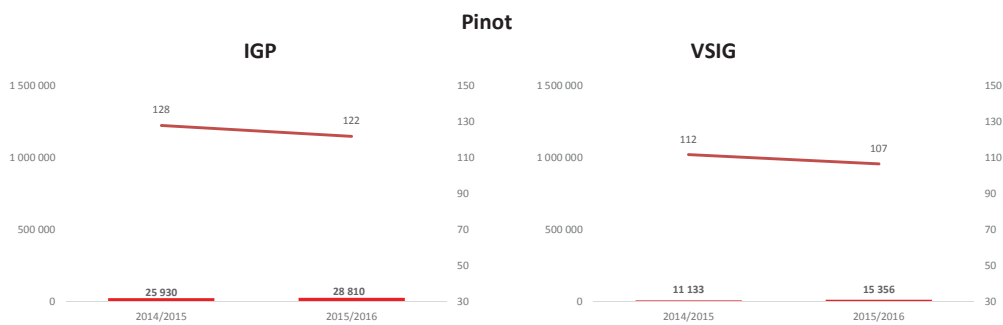

**Marché vrac des cépages VAL DE LOIRE du 01.08.15 au 31.12.15 (suite)**

**Marché vrac des cépages AQUITAINE-CHARENTE du 01.08.15 au 31.12.15**

**Marché vrac des cépages AQUITAINE-CHARENTE du 01.08.15 au 31.12.15 (suite)**

**Marché vrac des cépages SUD-OUEST du 01.08.15 au 31.12.15**

**Marché vrac des cépages SUD-OUEST du 01.08.15 au 31.12.15 (suite)**

**Marché vrac des cépages LANGUEDOC-ROUSSILLON du 01.08.15 au 31.12.15**

**Marché vrac des cépages LANGUEDOC-ROUSSILLON du 01.08.15 au 31.12.15 (suite)**

**Marché vrac des cépages SUD-EST du 01.08.15 au 31.12.15**

**Marché vrac des cépages SUD-EST du 01.08.15 au 31.12.15 (suite)**