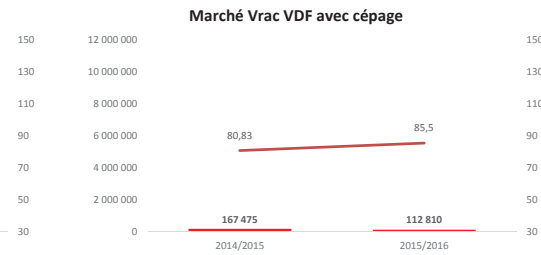

### BILAN IGP AU 31 décembre 2015 - DRM au 31/07/2015

TOUTES REGIONS du 01.08.15 au 31.12.15

**Millésime 2015**  
**Toutes couleurs**

**Rouges**

**Rosés**

**Blancs**

**Toutes couleurs**

**Rouges**

**Rosés**

**Blancs**

AQUITAINE du 01.08.15 au 31.12.15

Toutes couleurs

Rouges

Rosés

Blancs

LANGUEDOC ROUSSILLON du 01.08.15 au 31.12.15

Toutes couleurs

Rouges

Rosés

Blancs

SUD EST du 01.08.15 au 31.12.15

Toutes couleurs

Rouges

Rosés

Blancs

SUD OUEST du 01.08.15 au 31.12.15

Toutes couleurs

Rouges

Rosés

Blancs

**Marché vrac des cépages TOUTES REGIONS du 01.08.15 au 31.12.15**

**Marché vrac des cépages TOUTES REGIONS du 01.08.15 au 31.12.15 (suite)**