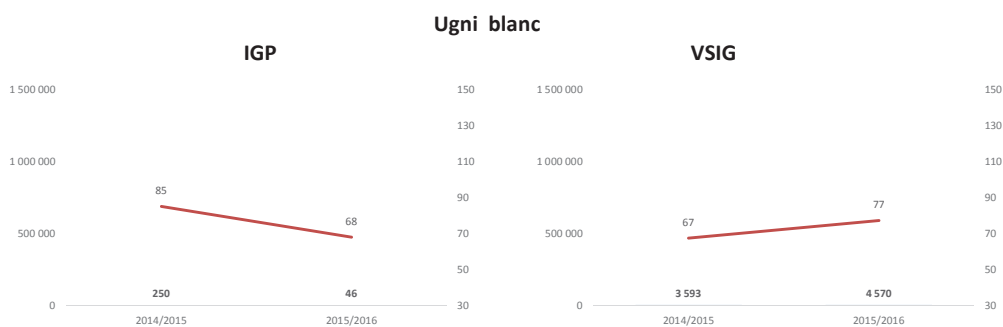

Blancs

SUD OUEST du 01.08.15 au 31.12.15

Toutes couleurs

Rouges

Rosés

Blancs

**Marché vrac des cépages TOUTES REGIONS du 01.08.15 au 31.12.15**

**Marché vrac des cépages TOUTES REGIONS du 01.08.15 au 31.12.15 (suite)**

**Marché vrac des cépages TOUTES REGIONS du 01.08.15 au 31.12.15 (suite)**

**Marché vrac des cépages TOUTES REGIONS du 01.08.15 au 31.12.15 (suite)**

**Marché vrac des cépages VAL DE LOIRE du 01.08.15 au 31.12.15**