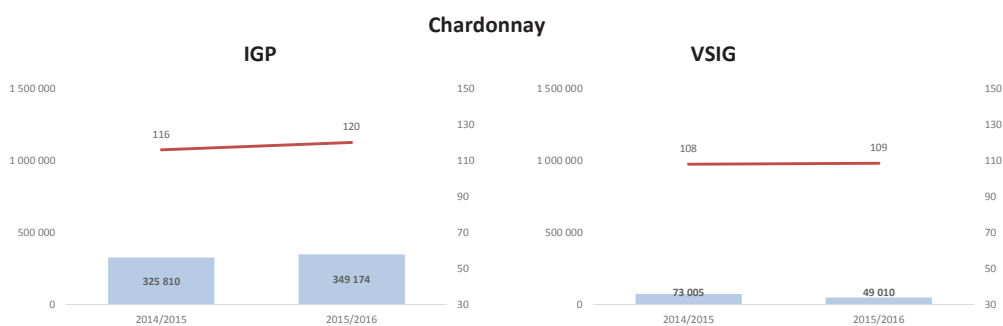

**Marché vrac des cépages VAL DE LOIRE du 01.08.15 au 31.12.15 (suite)**

**Marché vrac des cépages AQUITAINE-CHARENTE du 01.08.15 au 31.12.15**

**Marché vrac des cépages AQUITAINE-CHARENTE du 01.08.15 au 31.12.15 (suite)**

**Marché vrac des cépages SUD-OUEST du 01.08.15 au 31.12.15**

**Marché vrac des cépages SUD-OUEST du 01.08.15 au 31.12.15 (suite)**

**Marché vrac des cépages LANGUEDOC-ROUSSILLON du 01.08.15 au 31.12.15**

**Marché vrac des cépages LANGUEDOC-ROUSSILLON du 01.08.15 au 31.12.15 (suite)**

**Marché vrac des cépages SUD-EST du 01.08.15 au 31.12.15**

**Marché vrac des cépages SUD-EST du 01.08.15 au 31.12.15 (suite)**