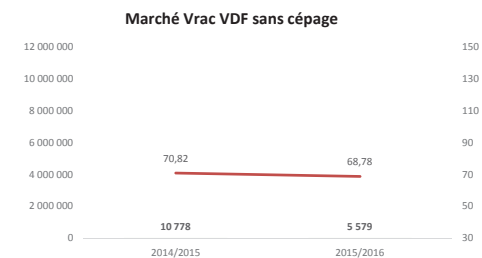

### BILAN IGP AU 31 décembre 2015 - DRM au 31/07/2015

TOUTES REGIONS du 01.08.15 au 31.12.15

**Millésime 2015**  
**Toutes couleurs**

**Rouges**

**Rosés**

**Blancs**

**Toutes couleurs**

**Rouges**

**Rosés**

**Blancs**

AQUITAINE du 01.08.15 au 31.12.15

Toutes couleurs

Rouges

Rosés

Blancs

LANGUEDOC ROUSSILLON du 01.08.15 au 31.12.15

Toutes couleurs

Rouges

Rosés

Blancs

SUD EST du 01.08.15 au 31.12.15

Toutes couleurs

Rouges

Rosés

Blancs

SUD OUEST du 01.08.15 au 31.12.15

Toutes couleurs

Rouges

Rosés

Blancs

**Marché vrac des cépages TOUTES REGIONS du 01.08.15 au 31.12.15**

**Marché vrac des cépages TOUTES REGIONS du 01.08.15 au 31.12.15 (suite)**