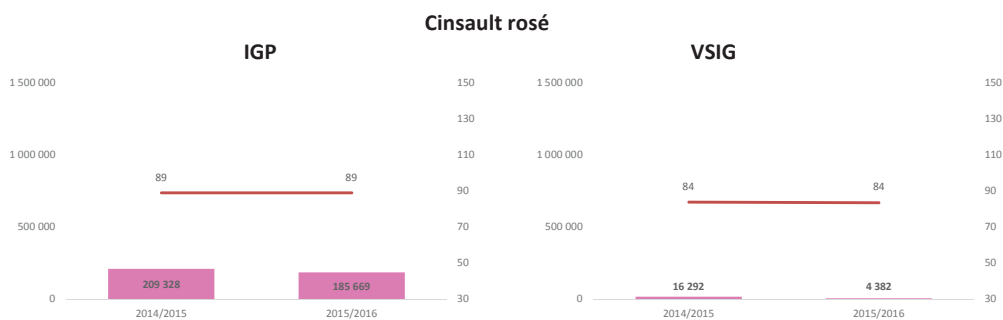

Blancs

SUD OUEST du 01.08.15 au 31.12.15

Toutes couleurs

Rouges

Rosés

Blancs

**Marché vrac des cépages TOUTES REGIONS du 01.08.15 au 31.12.15**

**Marché vrac des cépages TOUTES REGIONS du 01.08.15 au 31.12.15 (suite)**

**Marché vrac des cépages TOUTES REGIONS du 01.08.15 au 31.12.15 (suite)**

**Marché vrac des cépages TOUTES REGIONS du 01.08.15 au 31.12.15 (suite)**

**Marché vrac des cépages VAL DE LOIRE du 01.08.15 au 31.12.15**