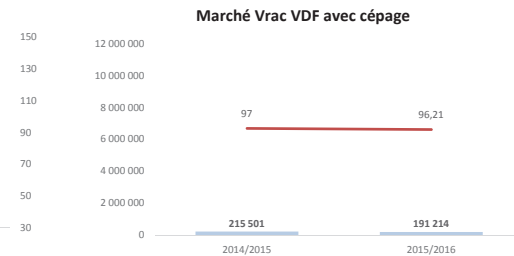

## MILLESIME 2014

### BILAN IGP AU 31 décembre 2015 - DRM au 31/07/2015

TOUTES REGIONS du 01.08.15 au 31.12.15

**Millésime 2015**  
**Toutes couleurs**

**Rouges**

**Rosés**

**Blancs**

**Toutes couleurs**

**Rouges**