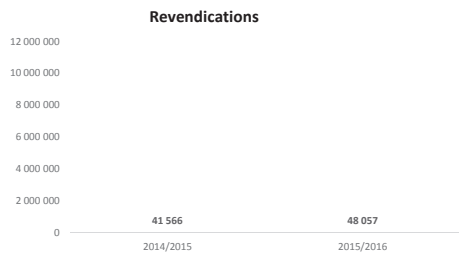

Blancs

SUD OUEST du 01.08.15 au 31.12.15

Toutes couleurs

Rouges

Rosés

Blancs

**Marché vrac des cépages TOUTES REGIONS du 01.08.15 au 31.12.15**

**Marché vrac des cépages TOUTES REGIONS du 01.08.15 au 31.12.15 (suite)**

**Marché vrac des cépages TOUTES REGIONS du 01.08.15 au 31.12.15 (suite)**

**Marché vrac des cépages TOUTES REGIONS du 01.08.15 au 31.12.15 (suite)**

**Marché vrac des cépages VAL DE LOIRE du 01.08.15 au 31.12.15**