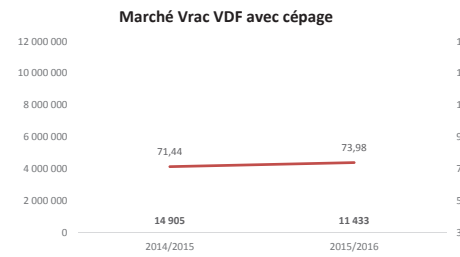

Toutes couleurs

Rouges

Rosés

Blancs

SUD EST du 01.08.15 au 31.12.15

Toutes couleurs

Rouges

Rosés

Blancs

SUD OUEST du 01.08.15 au 31.12.15

Toutes couleurs

Rouges

Rosés

Blancs

**Marché vrac des cépages TOUTES REGIONS du 01.08.15 au 31.12.15**

**Marché vrac des cépages TOUTES REGIONS du 01.08.15 au 31.12.15 (suite)**

**Marché vrac des cépages TOUTES REGIONS du 01.08.15 au 31.12.15 (suite)**

**Marché vrac des cépages TOUTES REGIONS du 01.08.15 au 31.12.15 (suite)**

**Marché vrac des cépages VAL DE LOIRE du 01.08.15 au 31.12.15**

**Marché vrac des cépages VAL DE LOIRE du 01.08.15 au 31.12.15 (suite)**

**Marché vrac des cépages AQUITAINE-CHARENTE du 01.08.15 au 31.12.15**

**Marché vrac des cépages AQUITAINE-CHARENTE du 01.08.15 au 31.12.15 (suite)**