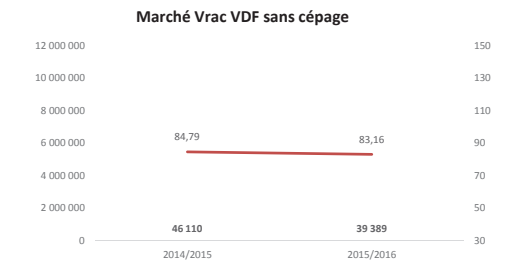

Toutes couleurs

Rouges

Rosés

Blancs

SUD EST du 01.08.15 au 31.12.15

Toutes couleurs

Rouges

Rosés

Blancs

SUD OUEST du 01.08.15 au 31.12.15

Toutes couleurs

Rouges

Rosés

Blancs

**Marché vrac des cépages TOUTES REGIONS du 01.08.15 au 31.12.15**

**Marché vrac des cépages TOUTES REGIONS du 01.08.15 au 31.12.15 (suite)**

**Marché vrac des cépages TOUTES REGIONS du 01.08.15 au 31.12.15 (suite)**

**Marché vrac des cépages TOUTES REGIONS du 01.08.15 au 31.12.15 (suite)**

**Marché vrac des cépages VAL DE LOIRE du 01.08.15 au 31.12.15**