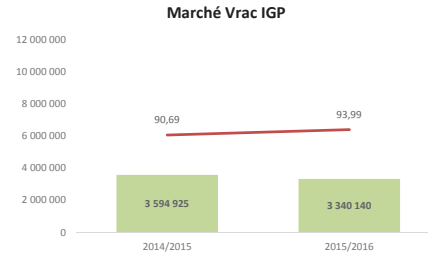

## MILLESIME 2014

### BILAN IGP AU 31 décembre 2015 - DRM au 31/07/2015

TOUTES REGIONS du 01.08.15 au 31.12.15

**Millésime 2015**  
**Toutes couleurs**

**Rouges**

**Rosés**

**Blancs**

**Toutes couleurs**

**Rouges**