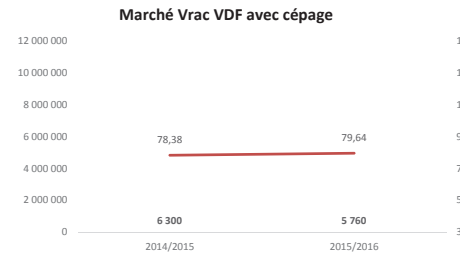

Toutes couleurs

Rouges

Rosés

Blancs

SUD EST du 01.08.15 au 31.12.15

Toutes couleurs

Rouges

Rosés

Blancs

SUD OUEST du 01.08.15 au 31.12.15

Toutes couleurs

Rouges

Rosés

Blancs

**Marché vrac des cépages TOUTES REGIONS du 01.08.15 au 31.12.15**

**Marché vrac des cépages TOUTES REGIONS du 01.08.15 au 31.12.15 (suite)**

**Marché vrac des cépages TOUTES REGIONS du 01.08.15 au 31.12.15 (suite)**

**Marché vrac des cépages TOUTES REGIONS du 01.08.15 au 31.12.15 (suite)**

**Marché vrac des cépages VAL DE LOIRE du 01.08.15 au 31.12.15**