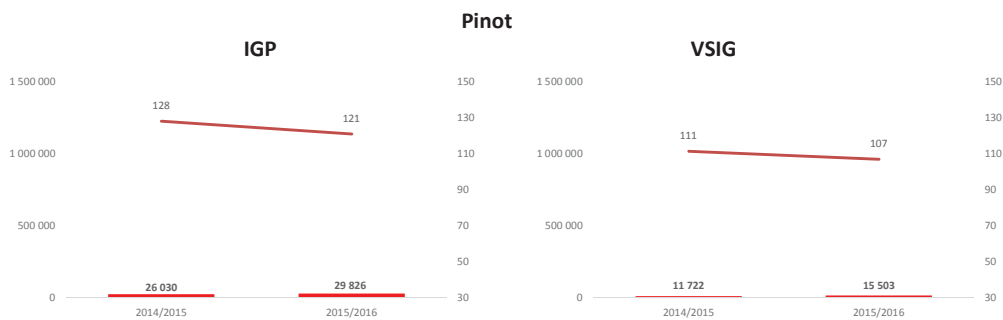

Blancs

SUD OUEST du 01.08.15 au 31.12.15

Toutes couleurs

Rouges

Rosés

Blancs

**Marché vrac des cépages TOUTES REGIONS du 01.08.15 au 31.12.15**

**Marché vrac des cépages TOUTES REGIONS du 01.08.15 au 31.12.15 (suite)**

**Marché vrac des cépages TOUTES REGIONS du 01.08.15 au 31.12.15 (suite)**

**Marché vrac des cépages TOUTES REGIONS du 01.08.15 au 31.12.15 (suite)**

**Marché vrac des cépages VAL DE LOIRE du 01.08.15 au 31.12.15**