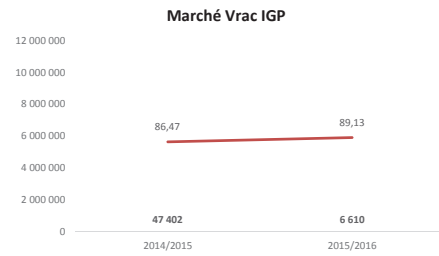

Toutes couleurs

Rouges

Rosés

Blancs

SUD EST du 01.08.15 au 31.12.15

Toutes couleurs

Rouges

Rosés

Blancs

SUD OUEST du 01.08.15 au 31.12.15

Toutes couleurs

Rouges

Rosés

Blancs

**Marché vrac des cépages TOUTES REGIONS du 01.08.15 au 31.12.15**

**Marché vrac des cépages TOUTES REGIONS du 01.08.15 au 31.12.15 (suite)**

**Marché vrac des cépages TOUTES REGIONS du 01.08.15 au 31.12.15 (suite)**

**Marché vrac des cépages TOUTES REGIONS du 01.08.15 au 31.12.15 (suite)**

**Marché vrac des cépages VAL DE LOIRE du 01.08.15 au 31.12.15**