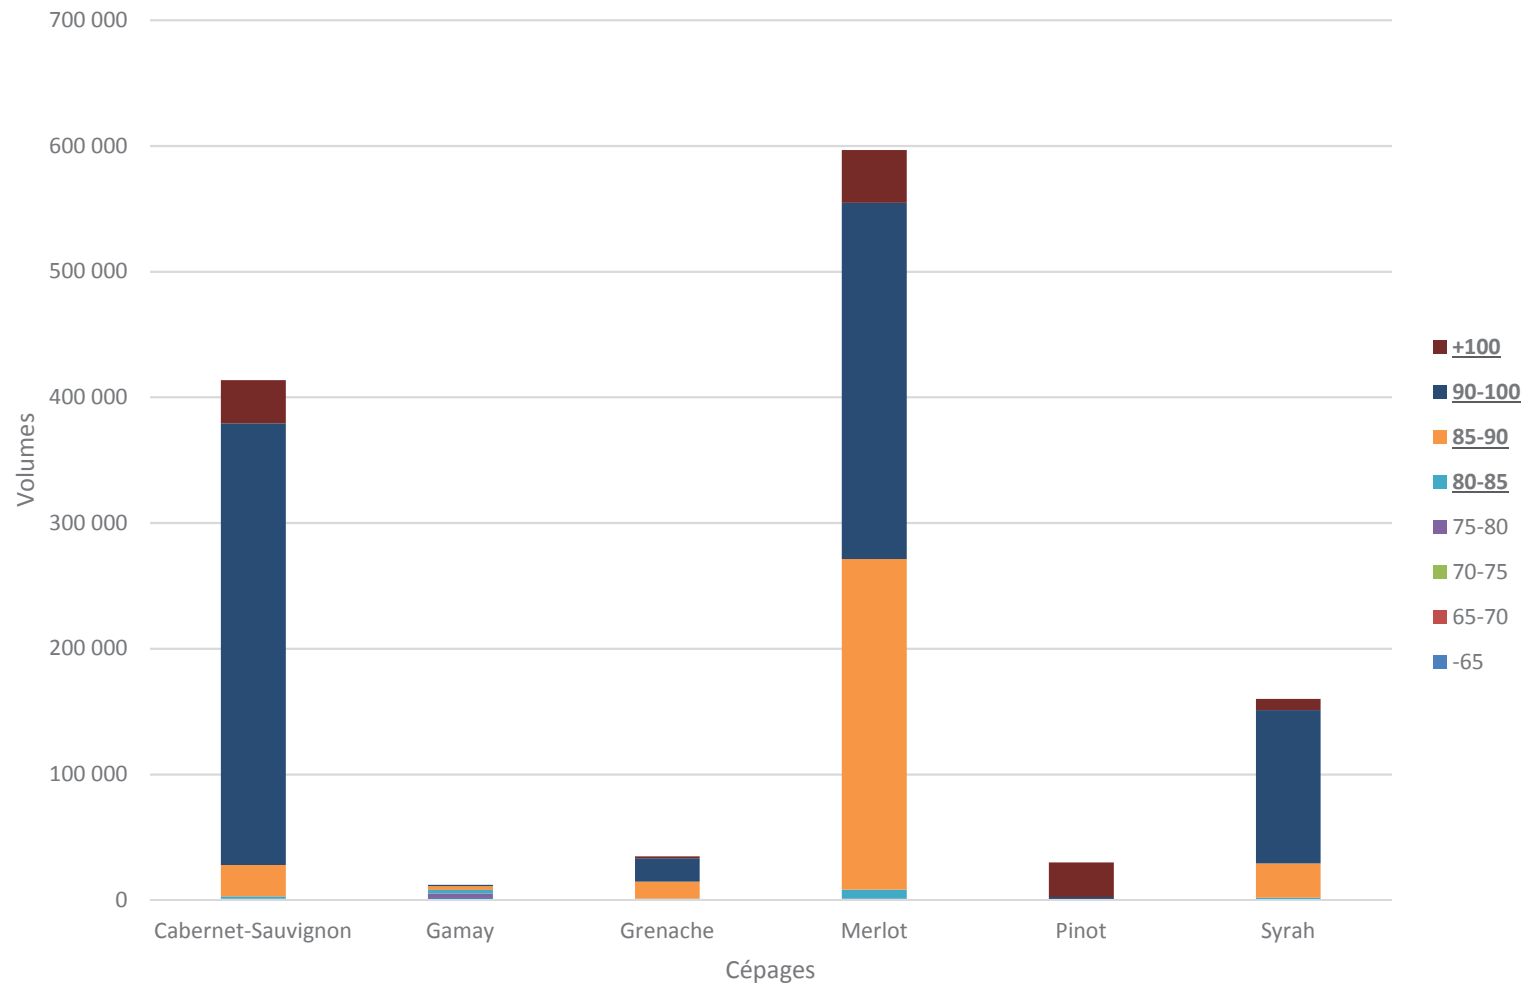

**Marché vrac des cépages SUD-OUEST du 01.08.15 au 31.12.15**

**Marché vrac des cépages SUD-OUEST du 01.08.15 au 31.12.15 (suite)**

**Marché vrac des cépages LANGUEDOC-ROUSSILLON du 01.08.15 au 31.12.15**

**Marché vrac des cépages LANGUEDOC-ROUSSILLON du 01.08.15 au 31.12.15 (suite)**

**Marché vrac des cépages SUD-EST du 01.08.15 au 31.12.15**

**Marché vrac des cépages SUD-EST du 01.08.15 au 31.12.15 (suite)**

### Tranches de prix marché vrac cépages rouges IGP 01.08.15 au 31.12.15

Tranches de prix marché vrac cépages blancs IGP  
01.08.15 au 31.12.15