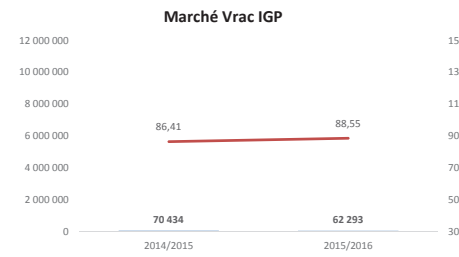

Blancs

SUD OUEST du 01.08.15 au 31.12.15

Toutes couleurs

Rouges

Rosés

Blancs

**Marché vrac des cépages TOUTES REGIONS du 01.08.15 au 31.12.15**

**Marché vrac des cépages TOUTES REGIONS du 01.08.15 au 31.12.15 (suite)**

**Marché vrac des cépages TOUTES REGIONS du 01.08.15 au 31.12.15 (suite)**

**Marché vrac des cépages TOUTES REGIONS du 01.08.15 au 31.12.15 (suite)**

**Marché vrac des cépages VAL DE LOIRE du 01.08.15 au 31.12.15**