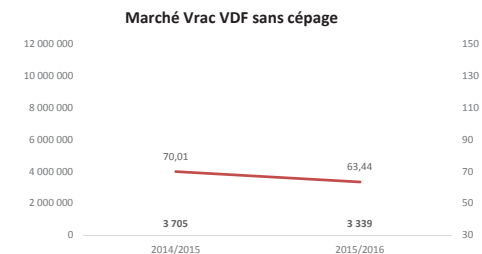

### BILAN IGP AU 31 décembre 2015 - DRM au 31/07/2015

TOUTES REGIONS du 01.08.15 au 31.12.15

**Millésime 2015**  
**Toutes couleurs**

**Rouges**

**Rosés**

**Blancs**

**Toutes couleurs**

**Rouges**

**Rosés**

**Blancs**

AQUITAINE du 01.08.15 au 31.12.15

Toutes couleurs

Rouges

Rosés

Blancs

LANGUEDOC ROUSSILLON du 01.08.15 au 31.12.15

Toutes couleurs

Rouges

Rosés

Blancs

SUD EST du 01.08.15 au 31.12.15

Toutes couleurs

Rouges

Rosés

Blancs

SUD OUEST du 01.08.15 au 31.12.15

Toutes couleurs

Rouges

Rosés

Blancs

**Marché vrac des cépages TOUTES REGIONS du 01.08.15 au 31.12.15**

**Marché vrac des cépages TOUTES REGIONS du 01.08.15 au 31.12.15 (suite)**