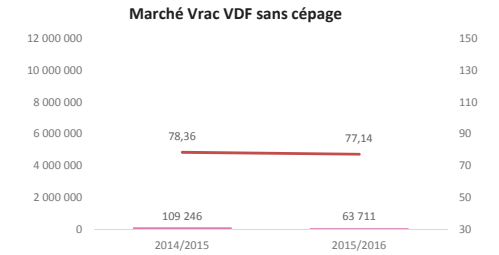

## MILLESIME 2014

### BILAN IGP AU 31 décembre 2015 - DRM au 31/07/2015

TOUTES REGIONS du 01.08.15 au 31.12.15

**Millésime 2015**  
**Toutes couleurs**

**Rouges**

**Rosés**

**Blancs**

**Toutes couleurs**

**Rouges**

**Rosés**

**Blancs**

AQUITAINE du 01.08.15 au 31.12.15

Toutes couleurs

Rouges

Rosés

Blancs

LANGUEDOC ROUSSILLON du 01.08.15 au 31.12.15