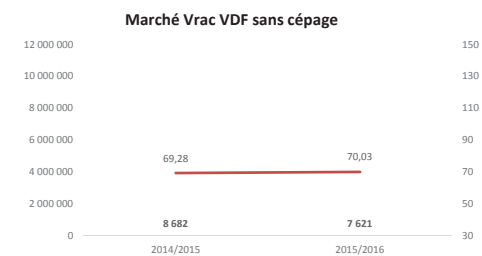

### BILAN IGP AU 31 décembre 2015 - DRM au 31/07/2015

TOUTES REGIONS du 01.08.15 au 31.12.15

**Millésime 2015**  
**Toutes couleurs**

**Rouges**

**Rosés**

**Blancs**

**Toutes couleurs**

**Rouges**

**Rosés**

**Blancs**

AQUITAINE du 01.08.15 au 31.12.15

Toutes couleurs

Rouges

Rosés

Blancs

LANGUEDOC ROUSSILLON du 01.08.15 au 31.12.15

Toutes couleurs

Rouges

Rosés

Blancs

SUD EST du 01.08.15 au 31.12.15

Toutes couleurs

Rouges

Rosés

Blancs

SUD OUEST du 01.08.15 au 31.12.15

Toutes couleurs

Rouges

Rosés

Blancs

**Marché vrac des cépages TOUTES REGIONS du 01.08.15 au 31.12.15**

**Marché vrac des cépages TOUTES REGIONS du 01.08.15 au 31.12.15 (suite)**